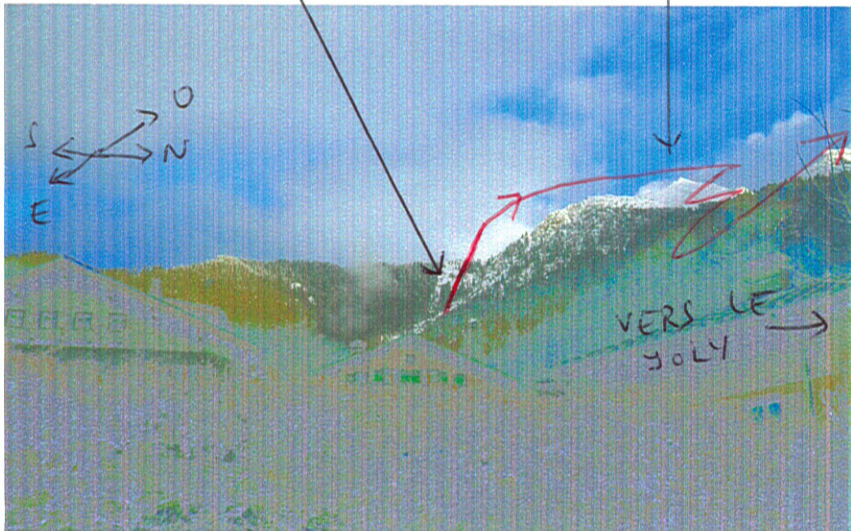

MELUN (77) 31.12.2009 Image 2 témoin

OBSERVATION DU P.A.M. LES CONTAMINES  
31-12-09. 23<sup>h</sup>15.

TROUÉE FORESTIÈRE  
DES TÉLÉCABINES DU LAY (MONTJOÏE)

TRAJECTOIRE DU P.A.M.

VERS LE  
JOLY →

OBSERVATION DU P.A.N.

LES CONTAILINES, 31-12-09.  
23<sup>h</sup> 15.

GROUPE 1.

SENS DU DÉPLACEMENT →

POSITIONS INITIALES DES P.A.N.

PLAN  
HORIZONTAL

MELUN (77) 31.12.2009. Image témoin