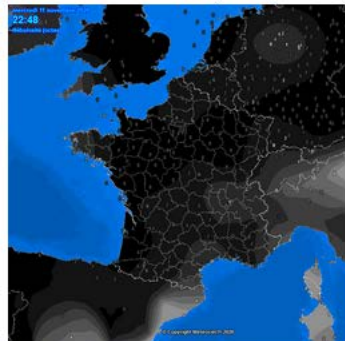

De 22:00 à 23:00. Octas : 6/8 . Ciel Très nuageux en grande majorité de nuages (BKN/Broken).

Nébulosité

De 23:00 à 00:00. Octas : 6/8 . Ciel Très nuageux - recouvert en grande majorité de nuages (BKN/Broken).

De 00:00 à 01:00. Octas : 8/8 . Ciel totalement couvert, il n'y aucune éclaircie (Overcast/OVC).