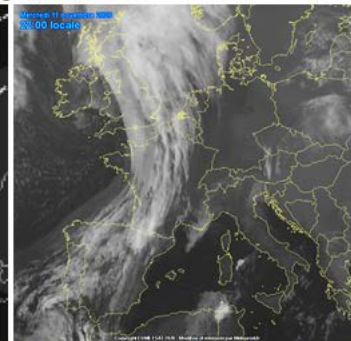

De 22:00 à 23:00. Octas : 6/8 . Ciel Très nuageux en grande majorité de nuages (BKN/Broken).

Nébulosité

De 23:00 à 00:00. Octas : 6/8 . Ciel Très nuageux - recouvert en grande majorité de nuages (BKN/Broken).

De 00:00 à 01:00. Octas : 8/8 . Ciel totalement couvert, il n'y aucune éclaircie (Overcast/OVC).