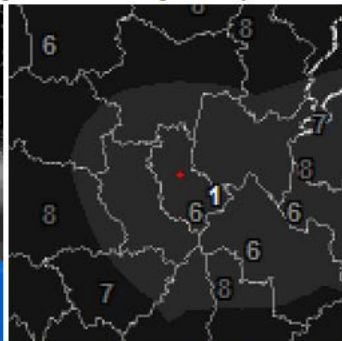

De 22:00 à 23:00. Octas : 6/8 . Ciel Très nuageux en grande majorité de nuages (BKN/Broken).

Nébulosité

De 23:00 à 00:00. Octas : 6/8 . Ciel Très nuageux - recouvert en grande majorité de nuages (BKN/Broken).

De 00:00 à 01:00. Octas : 8/8 . Ciel totalement couvert, il n'y aucune éclaircie (Overcast/OVC).