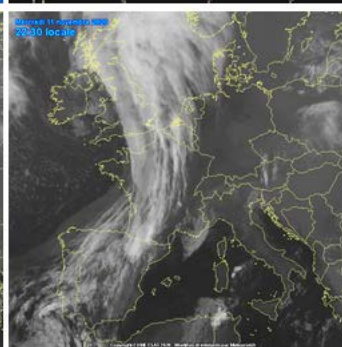

De 22:00 à 23:00. Octas : 6/8 . Ciel Très nuageux en grande majorité de nuages (BKN/Broken).

Nébulosité

De 23:00 à 00:00. Octas : 6/8 . Ciel Très nuageux - recouvert en grande majorité de nuages (BKN/Broken).

De 00:00 à 01:00. Octas : 8/8 . Ciel totalement couvert, il n'y aucune éclaircie (Overcast/OVC).