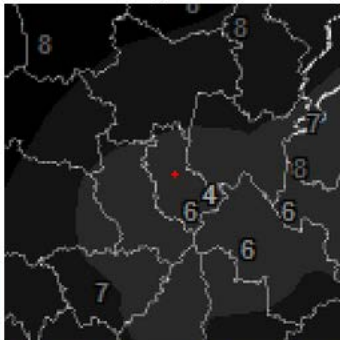

De 22:00 à 23:00. Octas : 6/8 . Ciel Très nuageux en grande majorité de nuages (BKN/Broken).

Nébulosité

De 23:00 à 00:00. Octas : 6/8 . Ciel Très nuageux - recouvert en grande majorité de nuages (BKN/Broken).

De 00:00 à 01:00. Octas : 8/8 . Ciel totalement couvert, il n'y aucune éclaircie (Overcast/OVC).