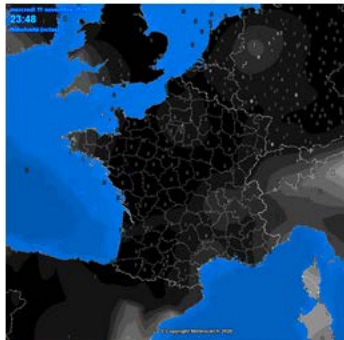

De 22:00 à 23:00. Octas : 6/8 . Ciel Très nuageux en grande majorité de nuages (BKN/Broken).

Nébulosité

De 23:00 à 00:00. Octas : 6/8 . Ciel Très nuageux - recouvert en grande majorité de nuages (BKN/Broken).

De 00:00 à 01:00. Octas : 8/8 . Ciel totalement couvert, il n'y aucune éclaircie (Overcast/OVC).