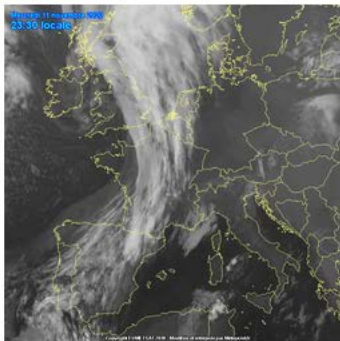

De 22:00 à 23:00. Octas : 6/8 . Ciel Très nuageux en grande majorité de nuages (BKN/Broken).

Nébulosité

De 23:00 à 00:00. Octas : 6/8 . Ciel Très nuageux - recouvert en grande majorité de nuages (BKN/Broken).

De 00:00 à 01:00. Octas : 8/8 . Ciel totalement couvert, il n'y aucune éclaircie (Overcast/OVC).