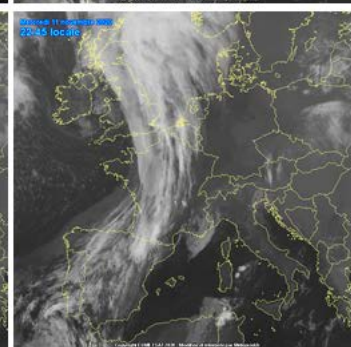

De 22:00 à 23:00. Octas : 6/8 . Ciel Très nuageux en grande majorité de nuages (BKN/Broken).

Nébulosité

De 23:00 à 00:00. Octas : 6/8 . Ciel Très nuageux - recouvert en grande majorité de nuages (BKN/Broken).

De 00:00 à 01:00. Octas : 8/8 . Ciel totalement couvert, il n'y aucune éclaircie (Overcast/OVC).