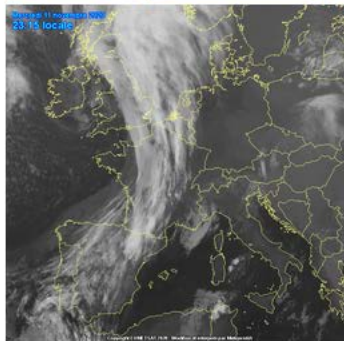

De 22:00 à 23:00. Octas : 6/8 . Ciel Très nuageux en grande majorité de nuages (BKN/Broken).

Nébulosité

De 23:00 à 00:00. Octas : 6/8 . Ciel Très nuageux - recouvert en grande majorité de nuages (BKN/Broken).

De 00:00 à 01:00. Octas : 8/8 . Ciel totalement couvert, il n'y aucune éclaircie (Overcast/OVC).