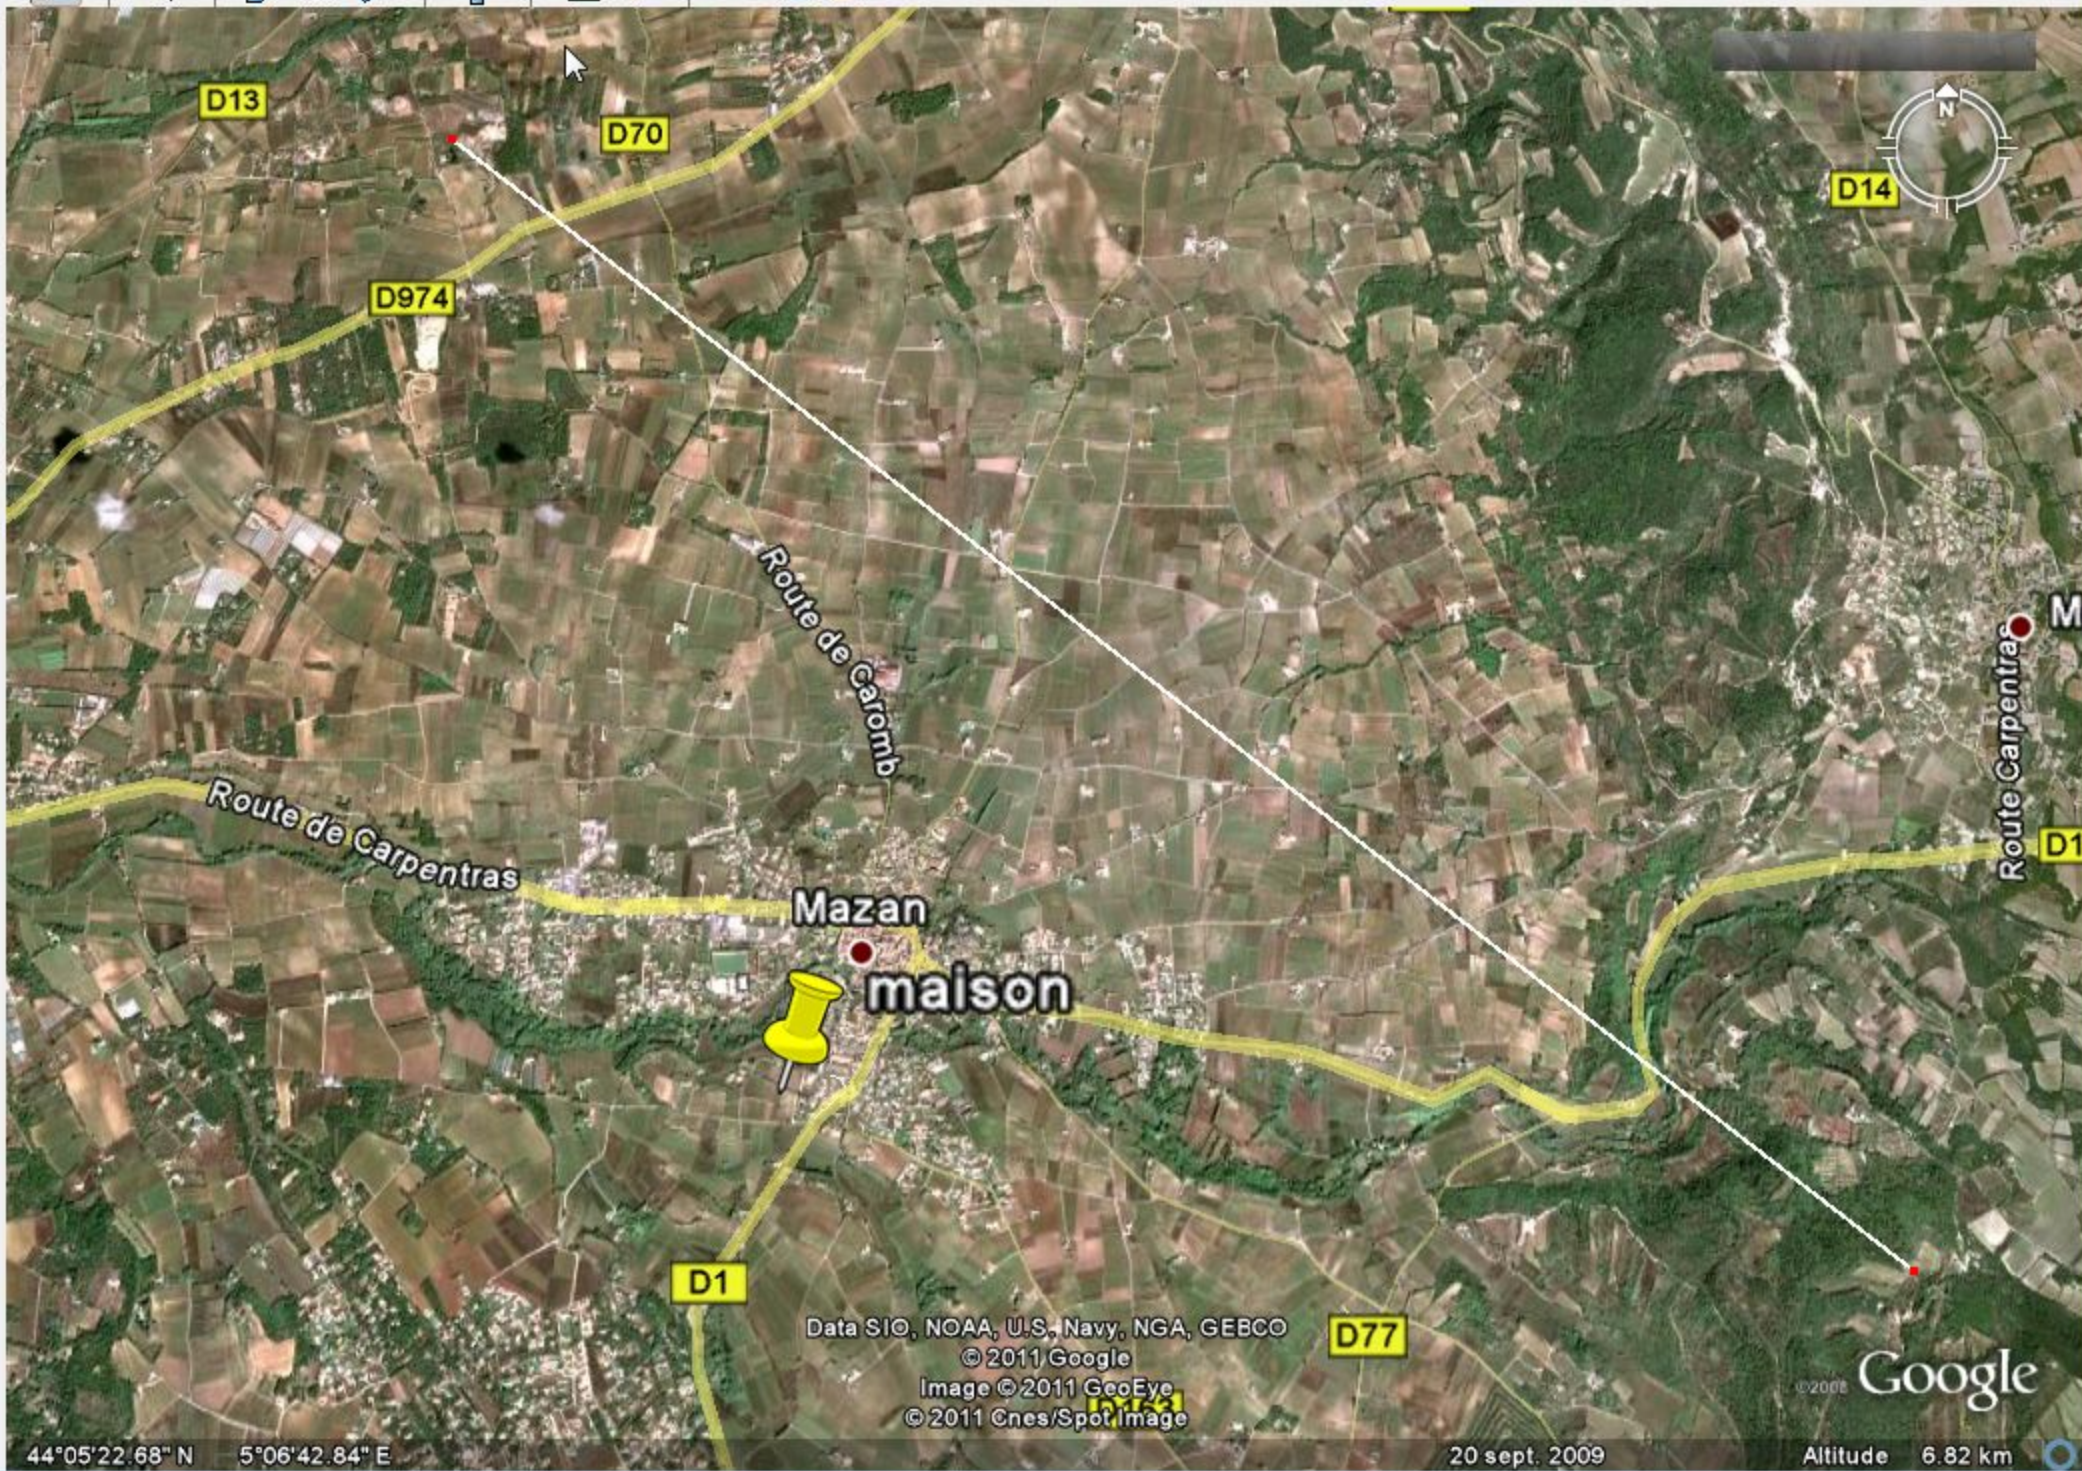

Itinéraires

ean Jaurès, 6900

Ajouter du contenu

es primaire
légendes

n mondiale

Data SIO, NOAA, U.S. Navy, NGA, GEBCO
© 2011 Google
Image © 2011 GeoEye
© 2011 Cnes/Spot Image

Google

44°05'22.68" N 5°06'42.84" E

20 sept. 2009

Altitude 6.82 km