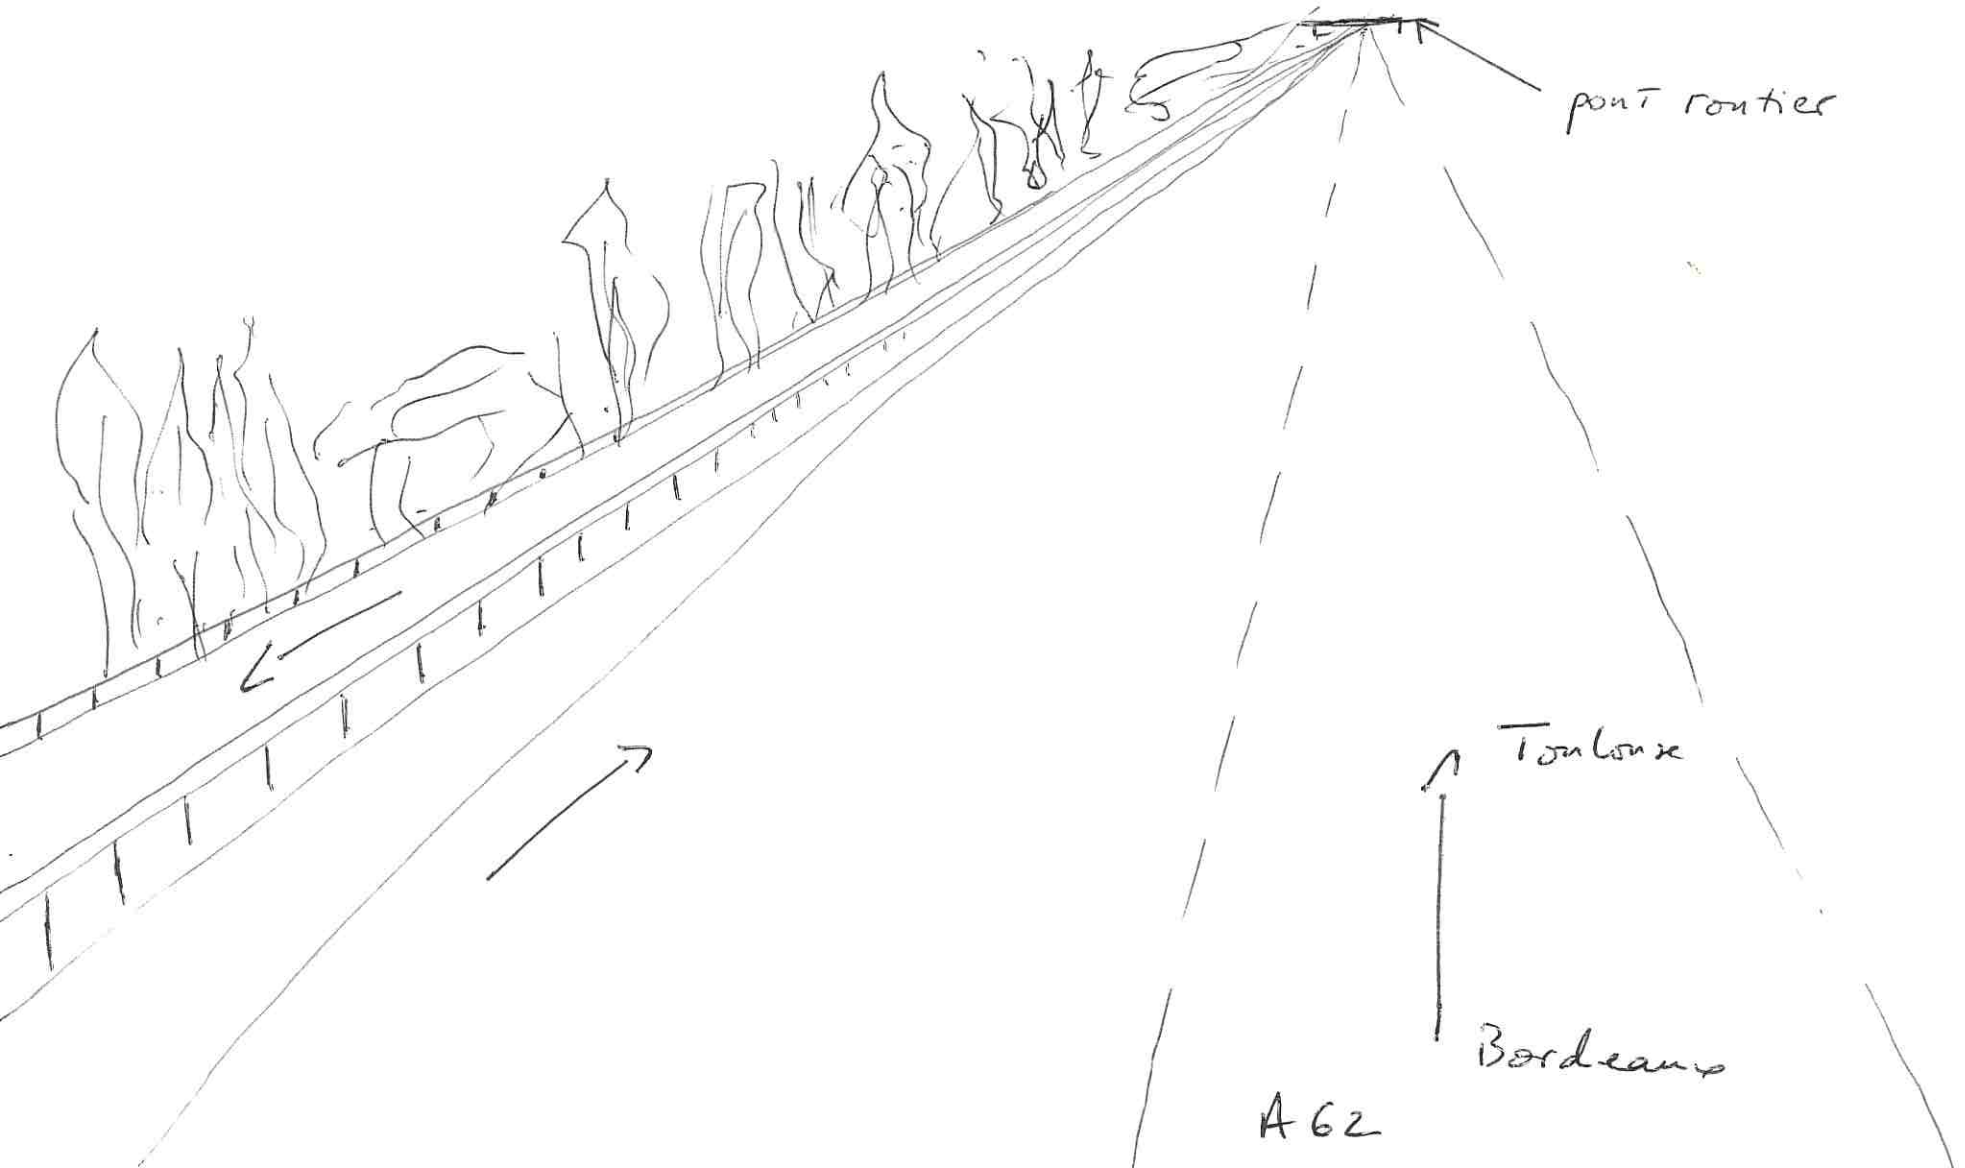

A hauteur de  
St Nédard d'Eyraud  
en sortie de Cadaujac

● ← phénomène observé

© IGN 2019 - [www.geoportail.gouv.fr/mentions-legales](http://www.geoportail.gouv.fr/mentions-legales)

Longitude : 0° 30' 35" W  
Latitude : 44° 42' 29" N

*portion approximative de la zone d'observation.*