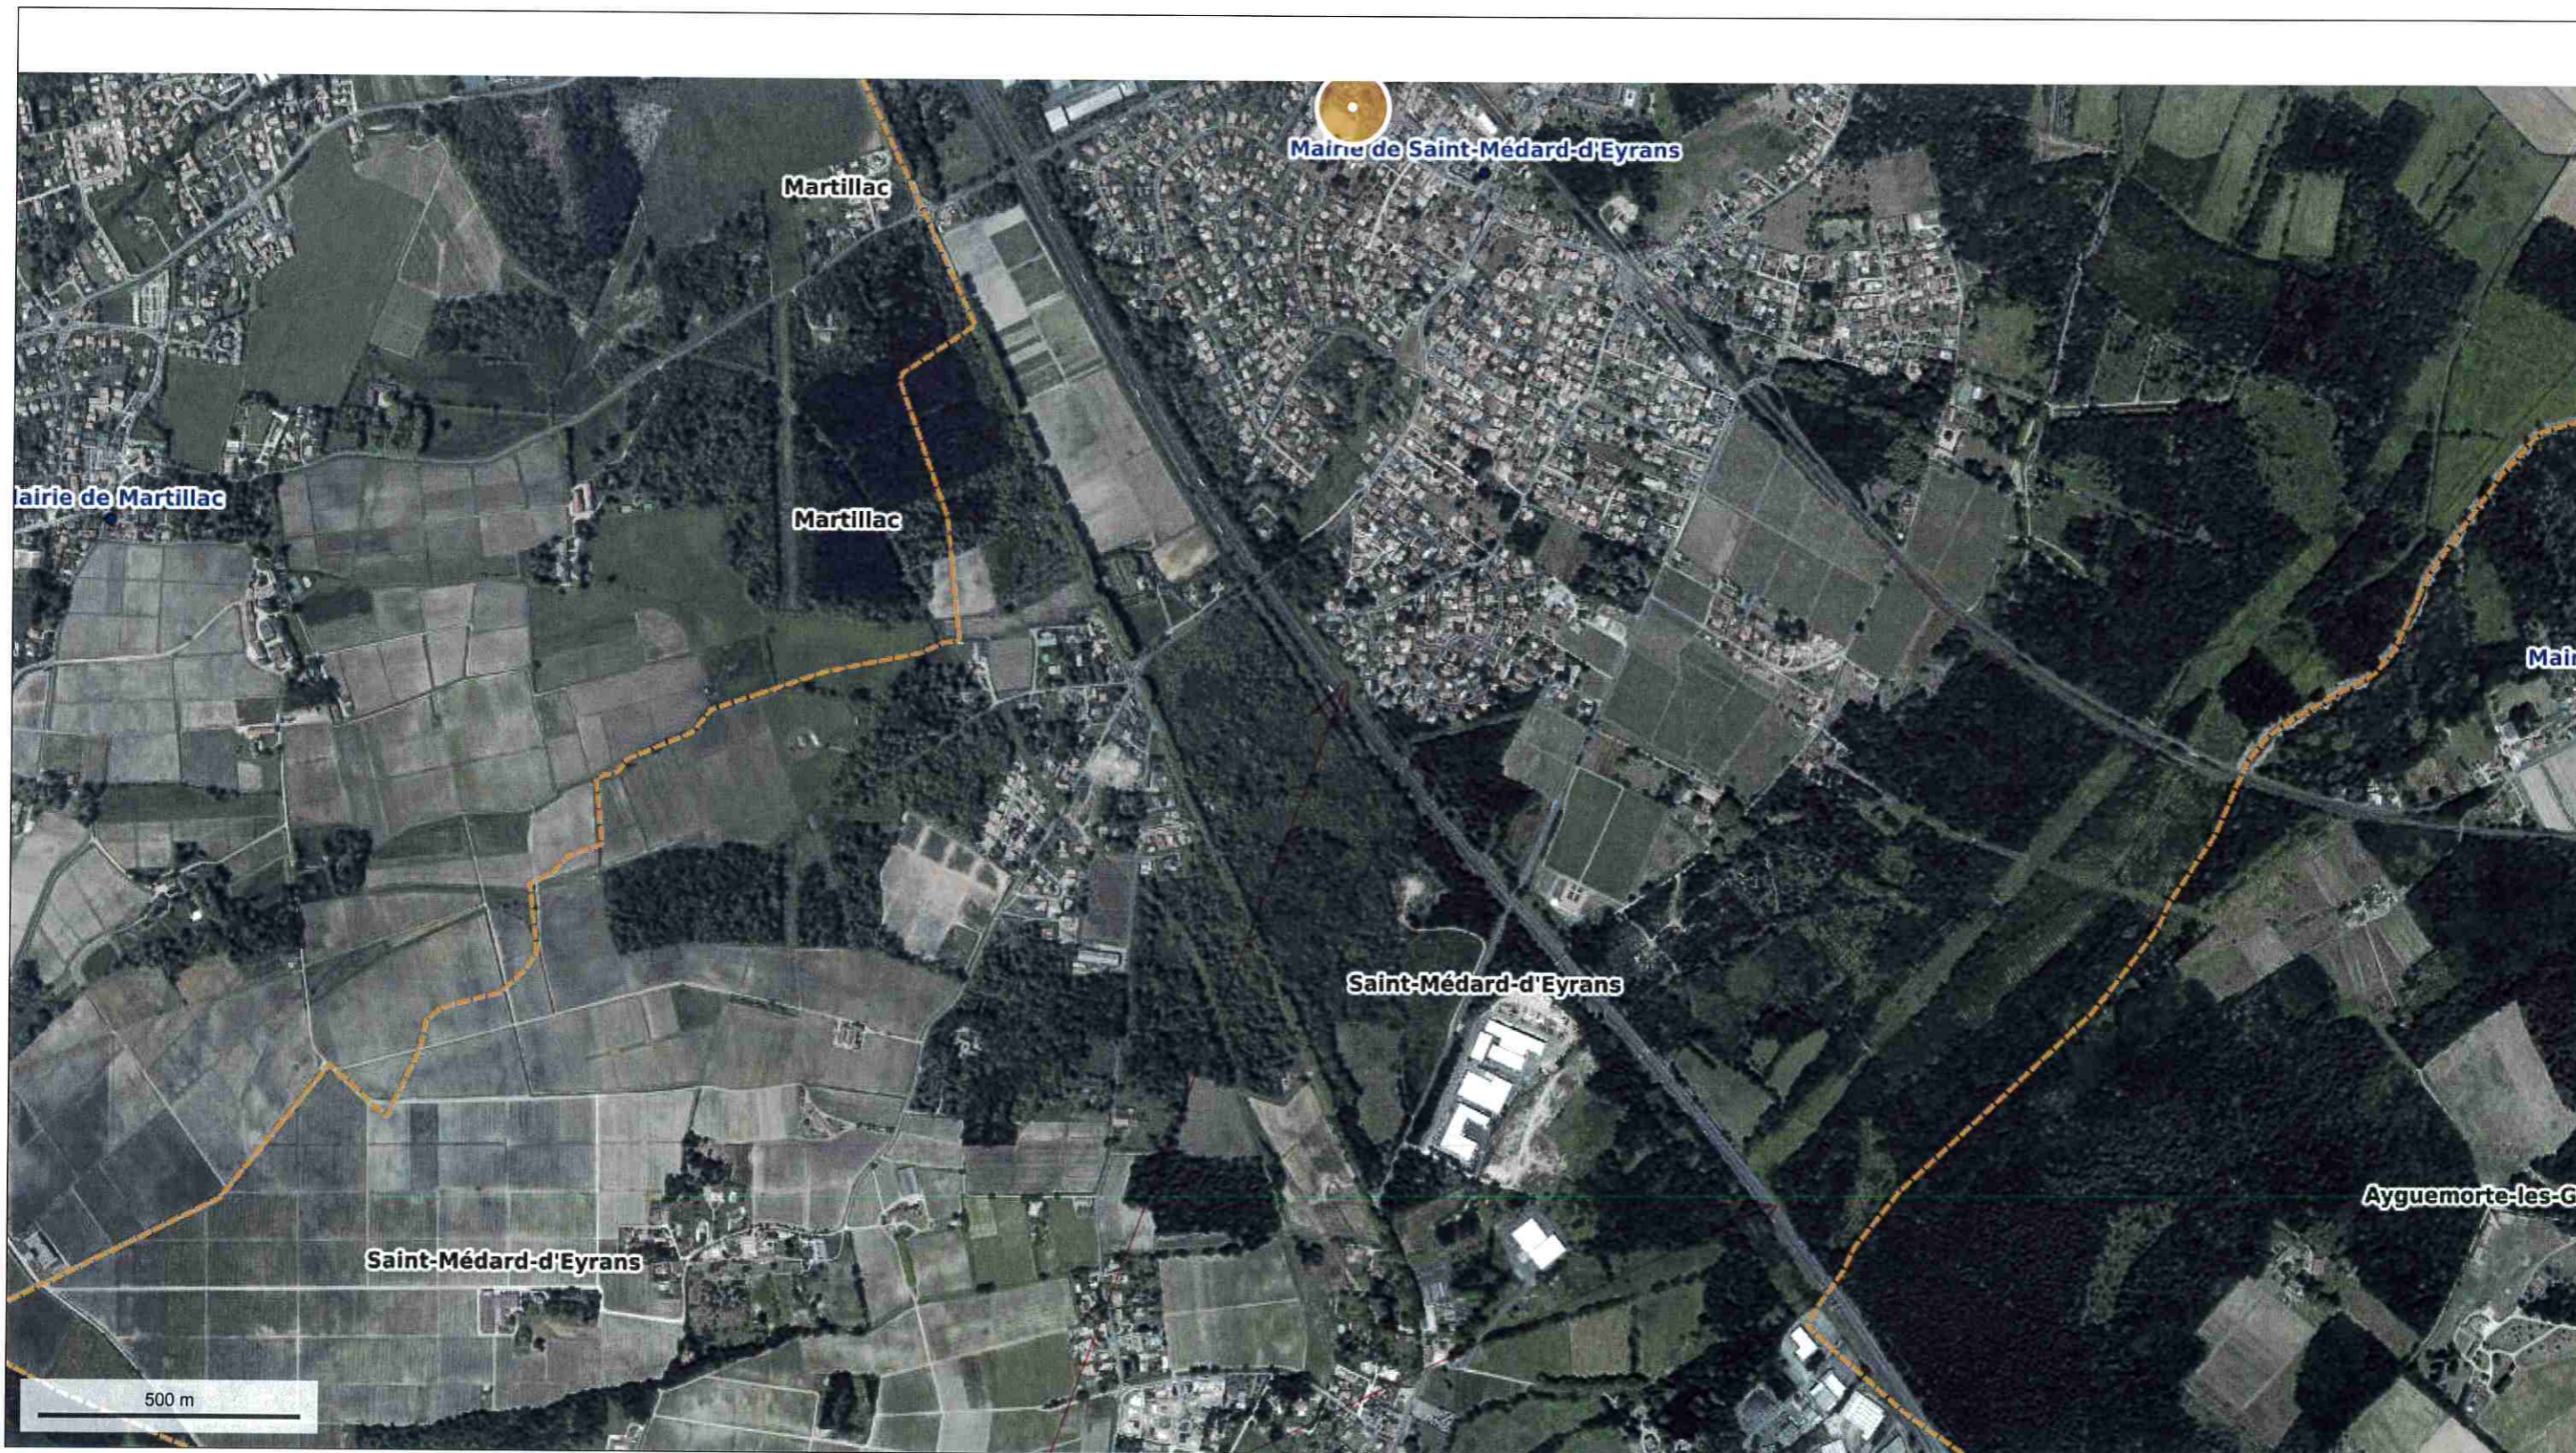

A hauteur de  
St Nédard d'Eyraud  
en sortie de Cadaujac

● ← phénomène observé

© IGN 2019 - [www.geoportail.gouv.fr/mentions-legales](http://www.geoportail.gouv.fr/mentions-legales)

Longitude : 0° 30' 35" W  
Latitude : 44° 42' 29" N

*portion approximative de la zone d'observation.*