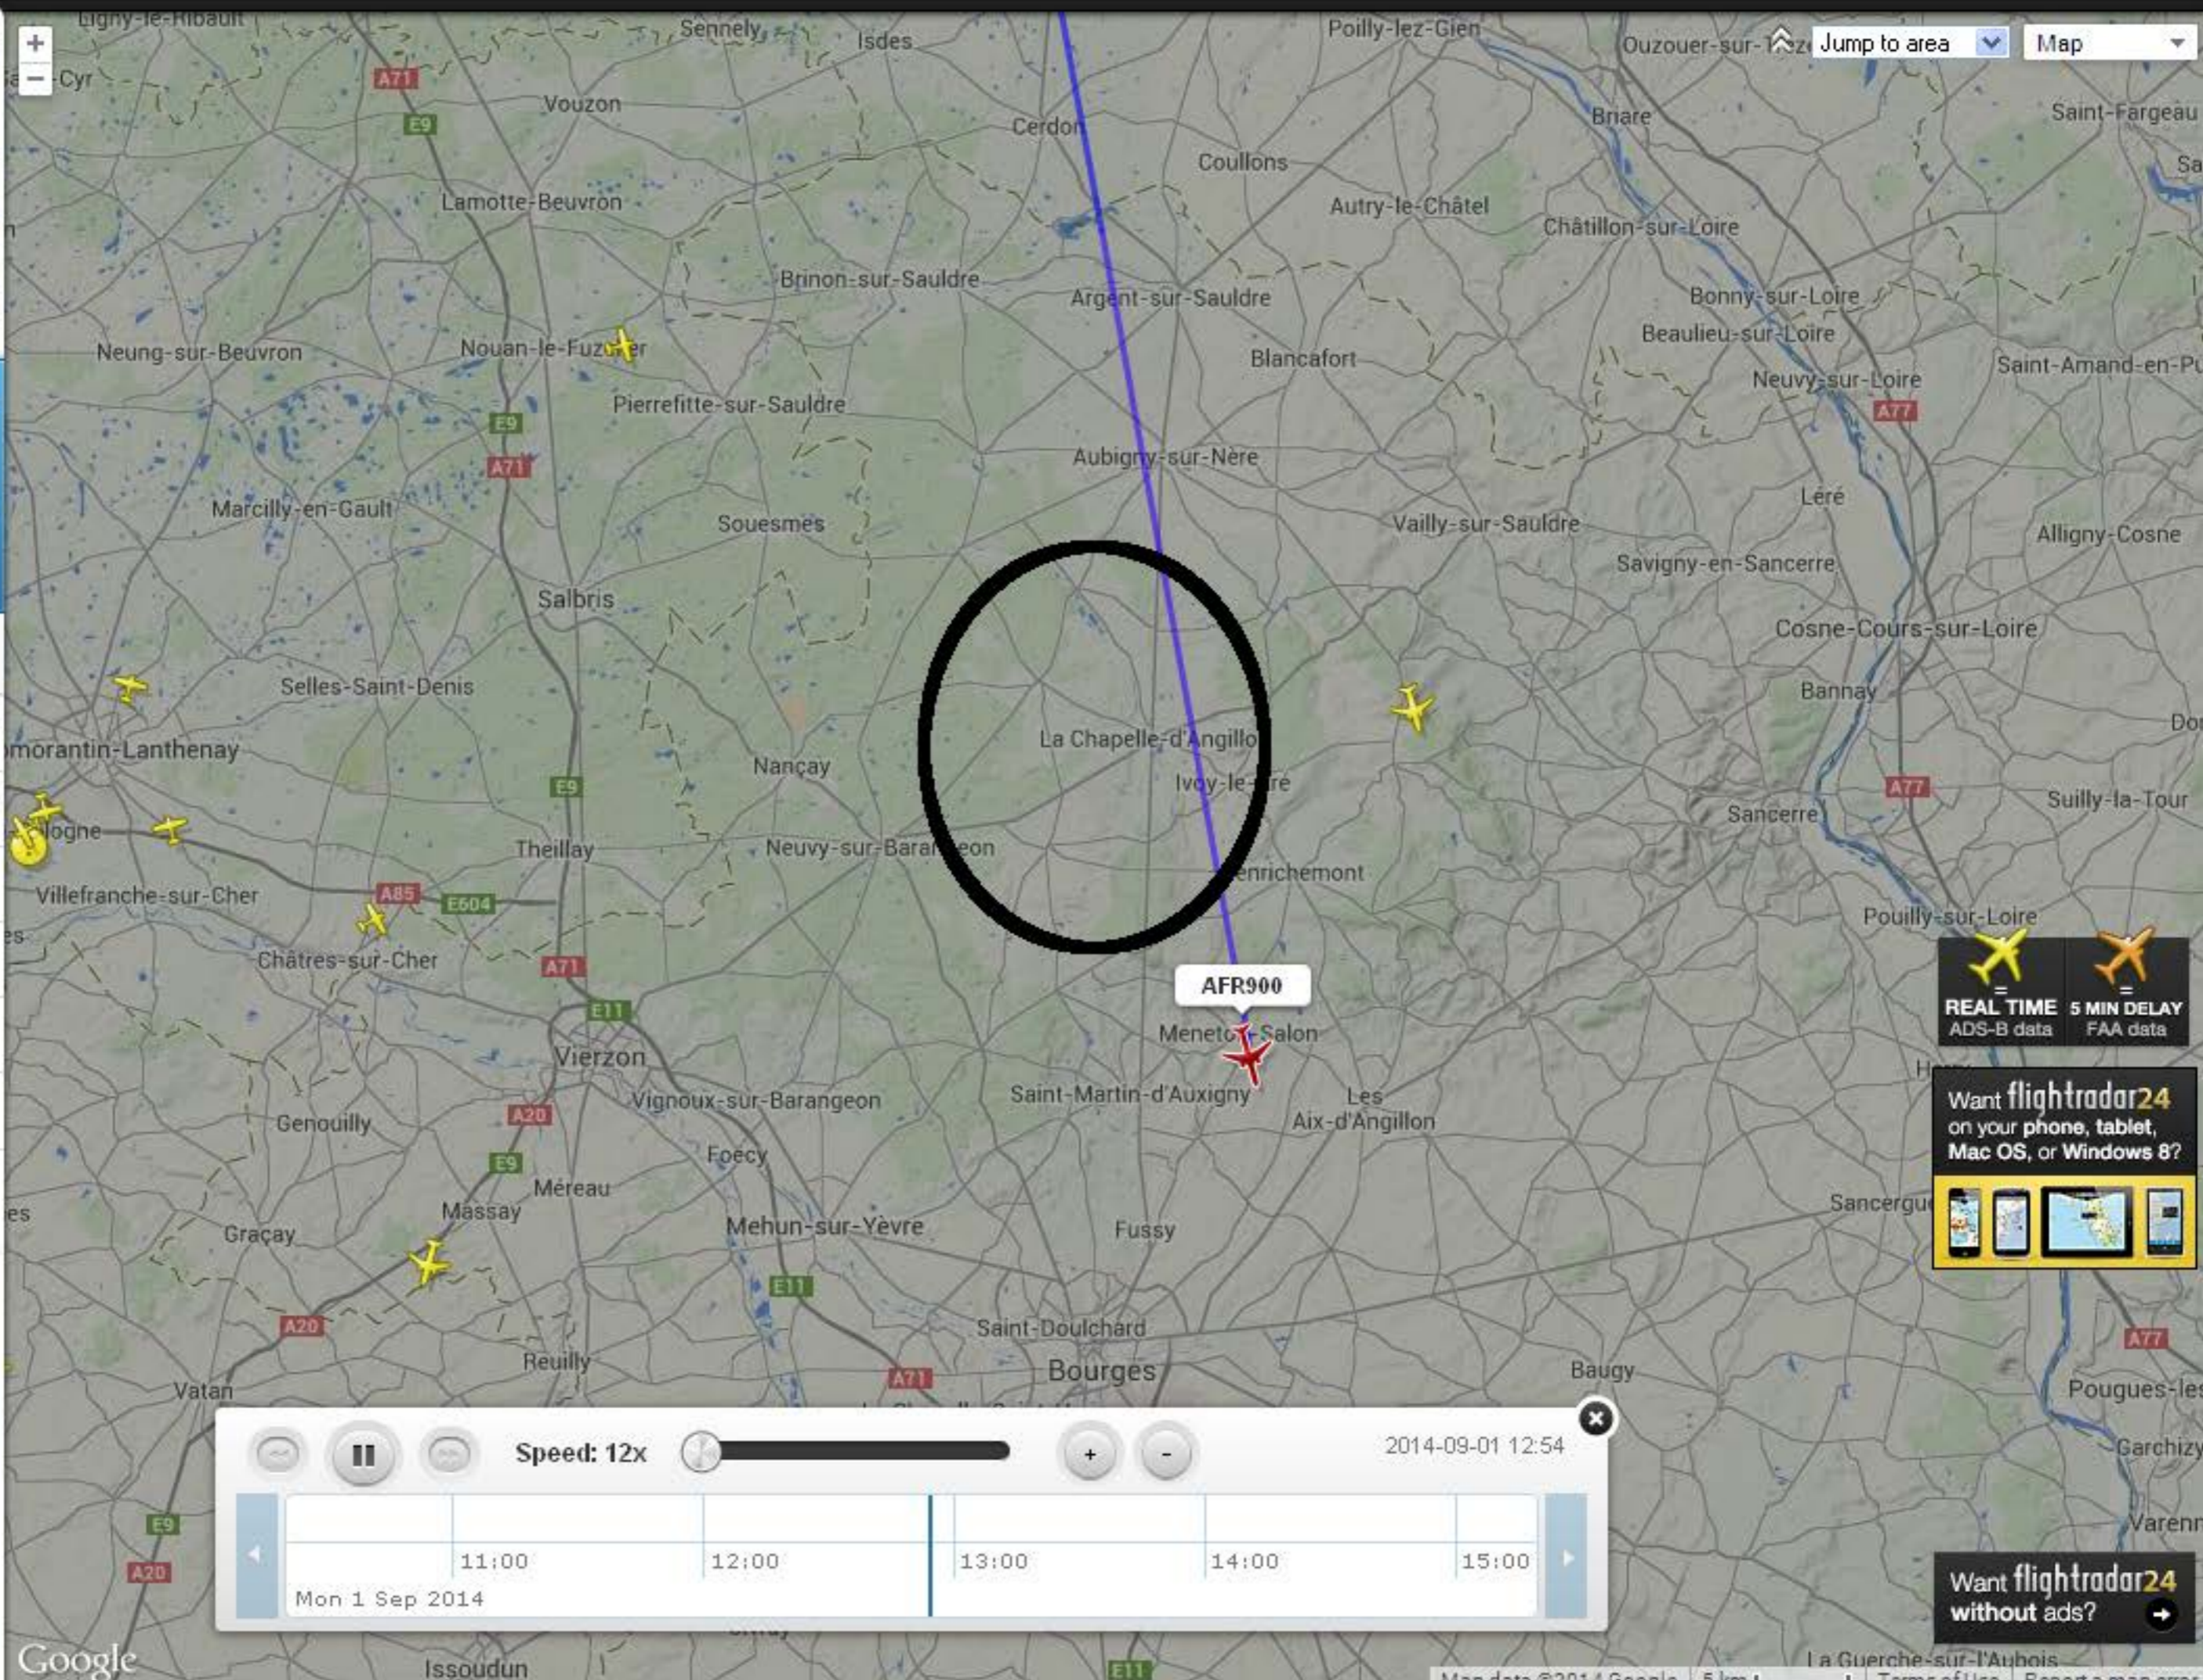

**AF900 / AFR900**  
Air France

**CDG** → **NSI**  
Paris → Yaounde

STD 13:55 CEST STA 19:30 WAT  
ATD 14:34 CEST ETA 19:18 WAT

3D

Aircraft	(B772)
<b>Boeing 777-228ER</b>	
Registration	(3949F5)
<b>F-GSPV</b>	
Altitude	Vertical Speed
<b>29,625 ft</b>	<b>+1024 fpm</b>
Speed	Track
<b>525 kt</b>	<b>169°</b>
Latitude	Longitude
<b>47.2312</b>	<b>2.495</b>
Radar	Squawk
<b>F-LFQG2</b>	<b>7647</b>

Vols Hotels Voiture

Aller retour  Aller simple

Ville de départ Ville d'Arrivée

Du 11/09/20 Au 18/09/20

Adultes 1

Rechercher

Add to Google

Speed: 12x

Want flightradar24 without ads?

Alexis Boidron

**AH1019 / DAH1019**  
Air Algerie

**ORY** → **BJA**  
Paris → Bejaia

STD 13:55 CEST STA 15:10 CET  
ATD 14:45 CEST ETA 15:23 CET

Aircraft	(B738)
<b>Boeing 737-8D6</b>	
Registration	(OA001B)
<b>7T-VJM</b>	
Altitude	Vertical Speed
<b>28,800 ft</b>	<b>+1920 fpm</b>
Speed	Track
<b>510 kt</b>	<b>169°</b>
Latitude	Longitude
<b>47.2975</b>	<b>2.4586</b>
Radar	Squawk
<b>F-LFL01</b>	<b>7657</b>