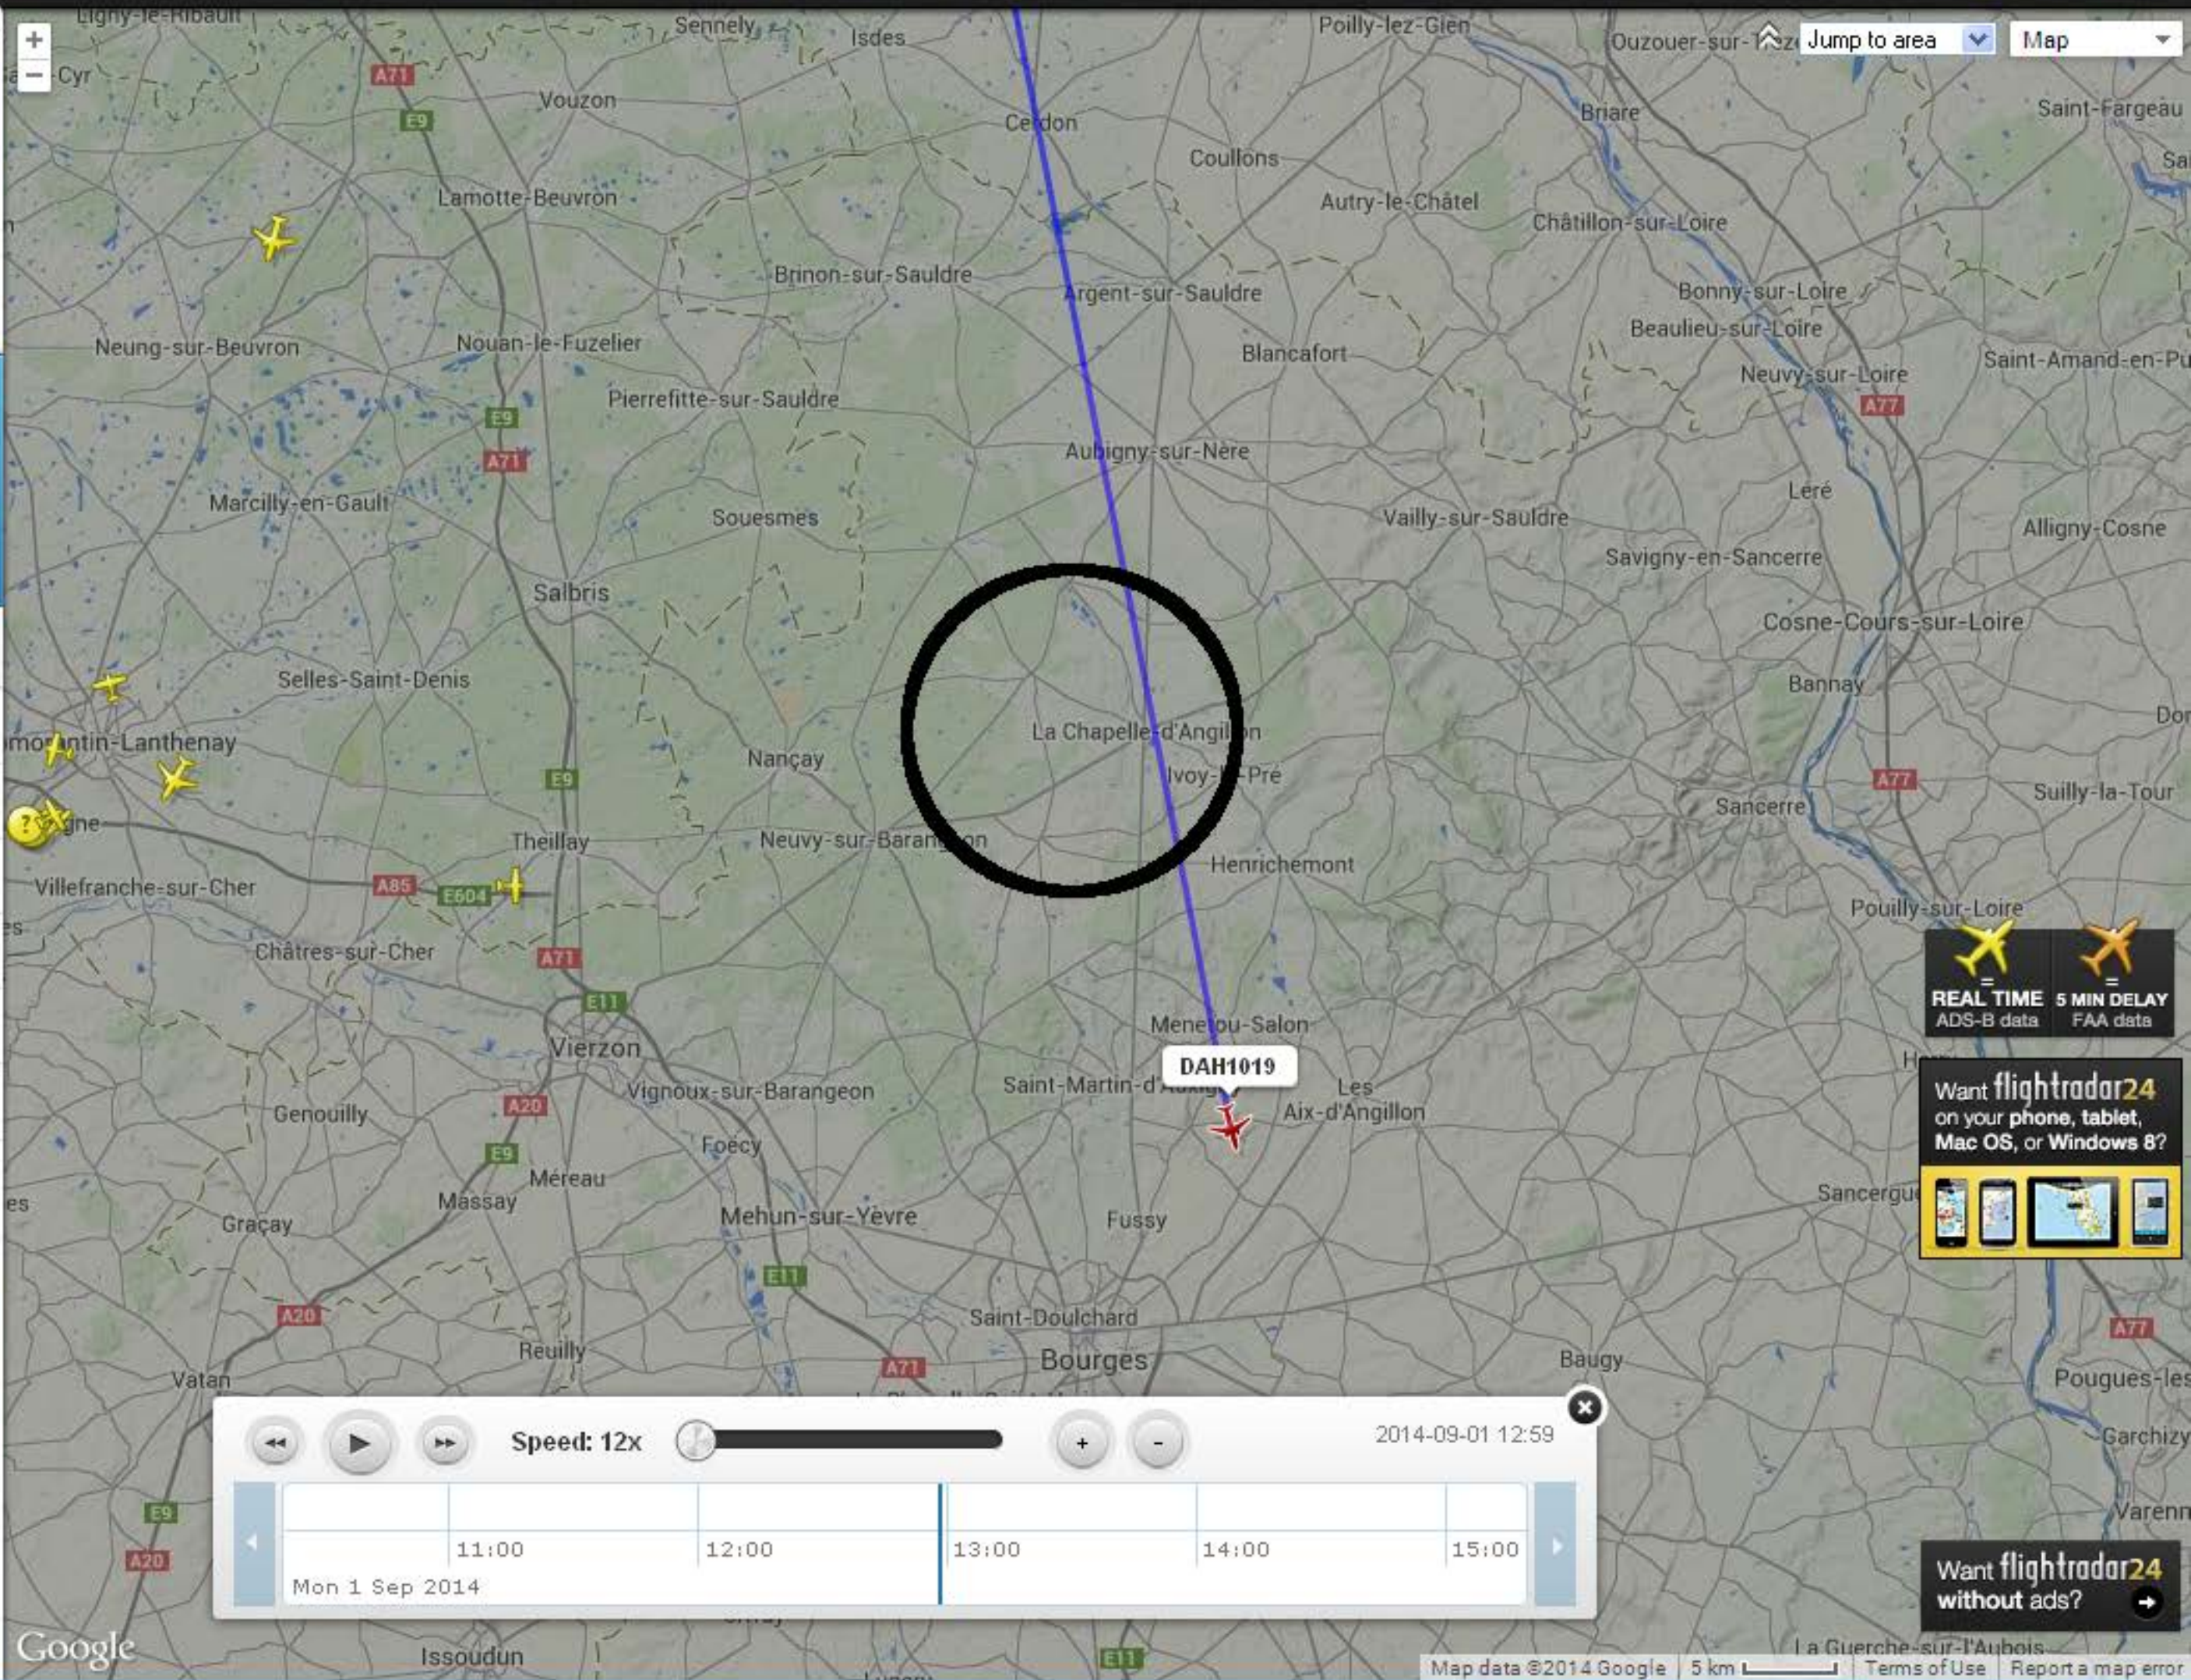

**AF900 / AFR900**  
Air France

**CDG** → **NSI**  
Paris → Yaounde

STD 13:55 CEST STA 19:30 WAT  
ATD 14:34 CEST ETA 19:18 WAT

3D

Aircraft	(B772)
<b>Boeing 777-228ER</b>	
Registration	(3949F5)
<b>F-GSPV</b>	
Altitude	Vertical Speed
<b>29,625 ft</b>	<b>+1024 fpm</b>
Speed	Track
<b>525 kt</b>	<b>169°</b>
Latitude	Longitude
<b>47.2312</b>	<b>2.495</b>
Radar	Squawk
<b>F-LFQG2</b>	<b>7647</b>

Want flightradar24 without ads?

Alexis Boidron

**AH1019 / DAH1019**  
Air Algerie

**ORY** → **BJA**  
Paris → Bejaia

STD 13:55 CEST STA 15:10 CET  
ATD 14:45 CEST ETA 15:23 CET

Aircraft	(B738)
<b>Boeing 737-8D6</b>	
Registration	(OA001B)
<b>7T-VJM</b>	
Altitude	Vertical Speed
<b>28,800 ft</b>	<b>+1920 fpm</b>
Speed	Track
<b>510 kt</b>	<b>169°</b>
Latitude	Longitude
<b>47.2975</b>	<b>2.4586</b>
Radar	Squawk
<b>F-LFL01</b>	<b>7657</b>

**Farming Simulator**

TELECHARGER ICI!

**AF860** / AFR860  
Air France

**CDG** → **LFW**  
Paris → Lome

STD 13:45 CEST STA 18:05 GMT  
ATD 14:42 CEST ETA 18:20 GMT

3D

Aircraft	(A343)
<b>Airbus A340-313X</b>	
Registration	(392F34)
<b>F-GLZU</b>	
Altitude	Vertical Speed
<b>30,350 ft</b>	<b>+1024 fpm</b>
Speed	Track
<b>514 kt</b>	<b>168°</b>
Latitude	Longitude
<b>47.0121</b>	<b>2.5245</b>
Radar	Squawk
<b>F-LFP01</b>	<b>7617</b>