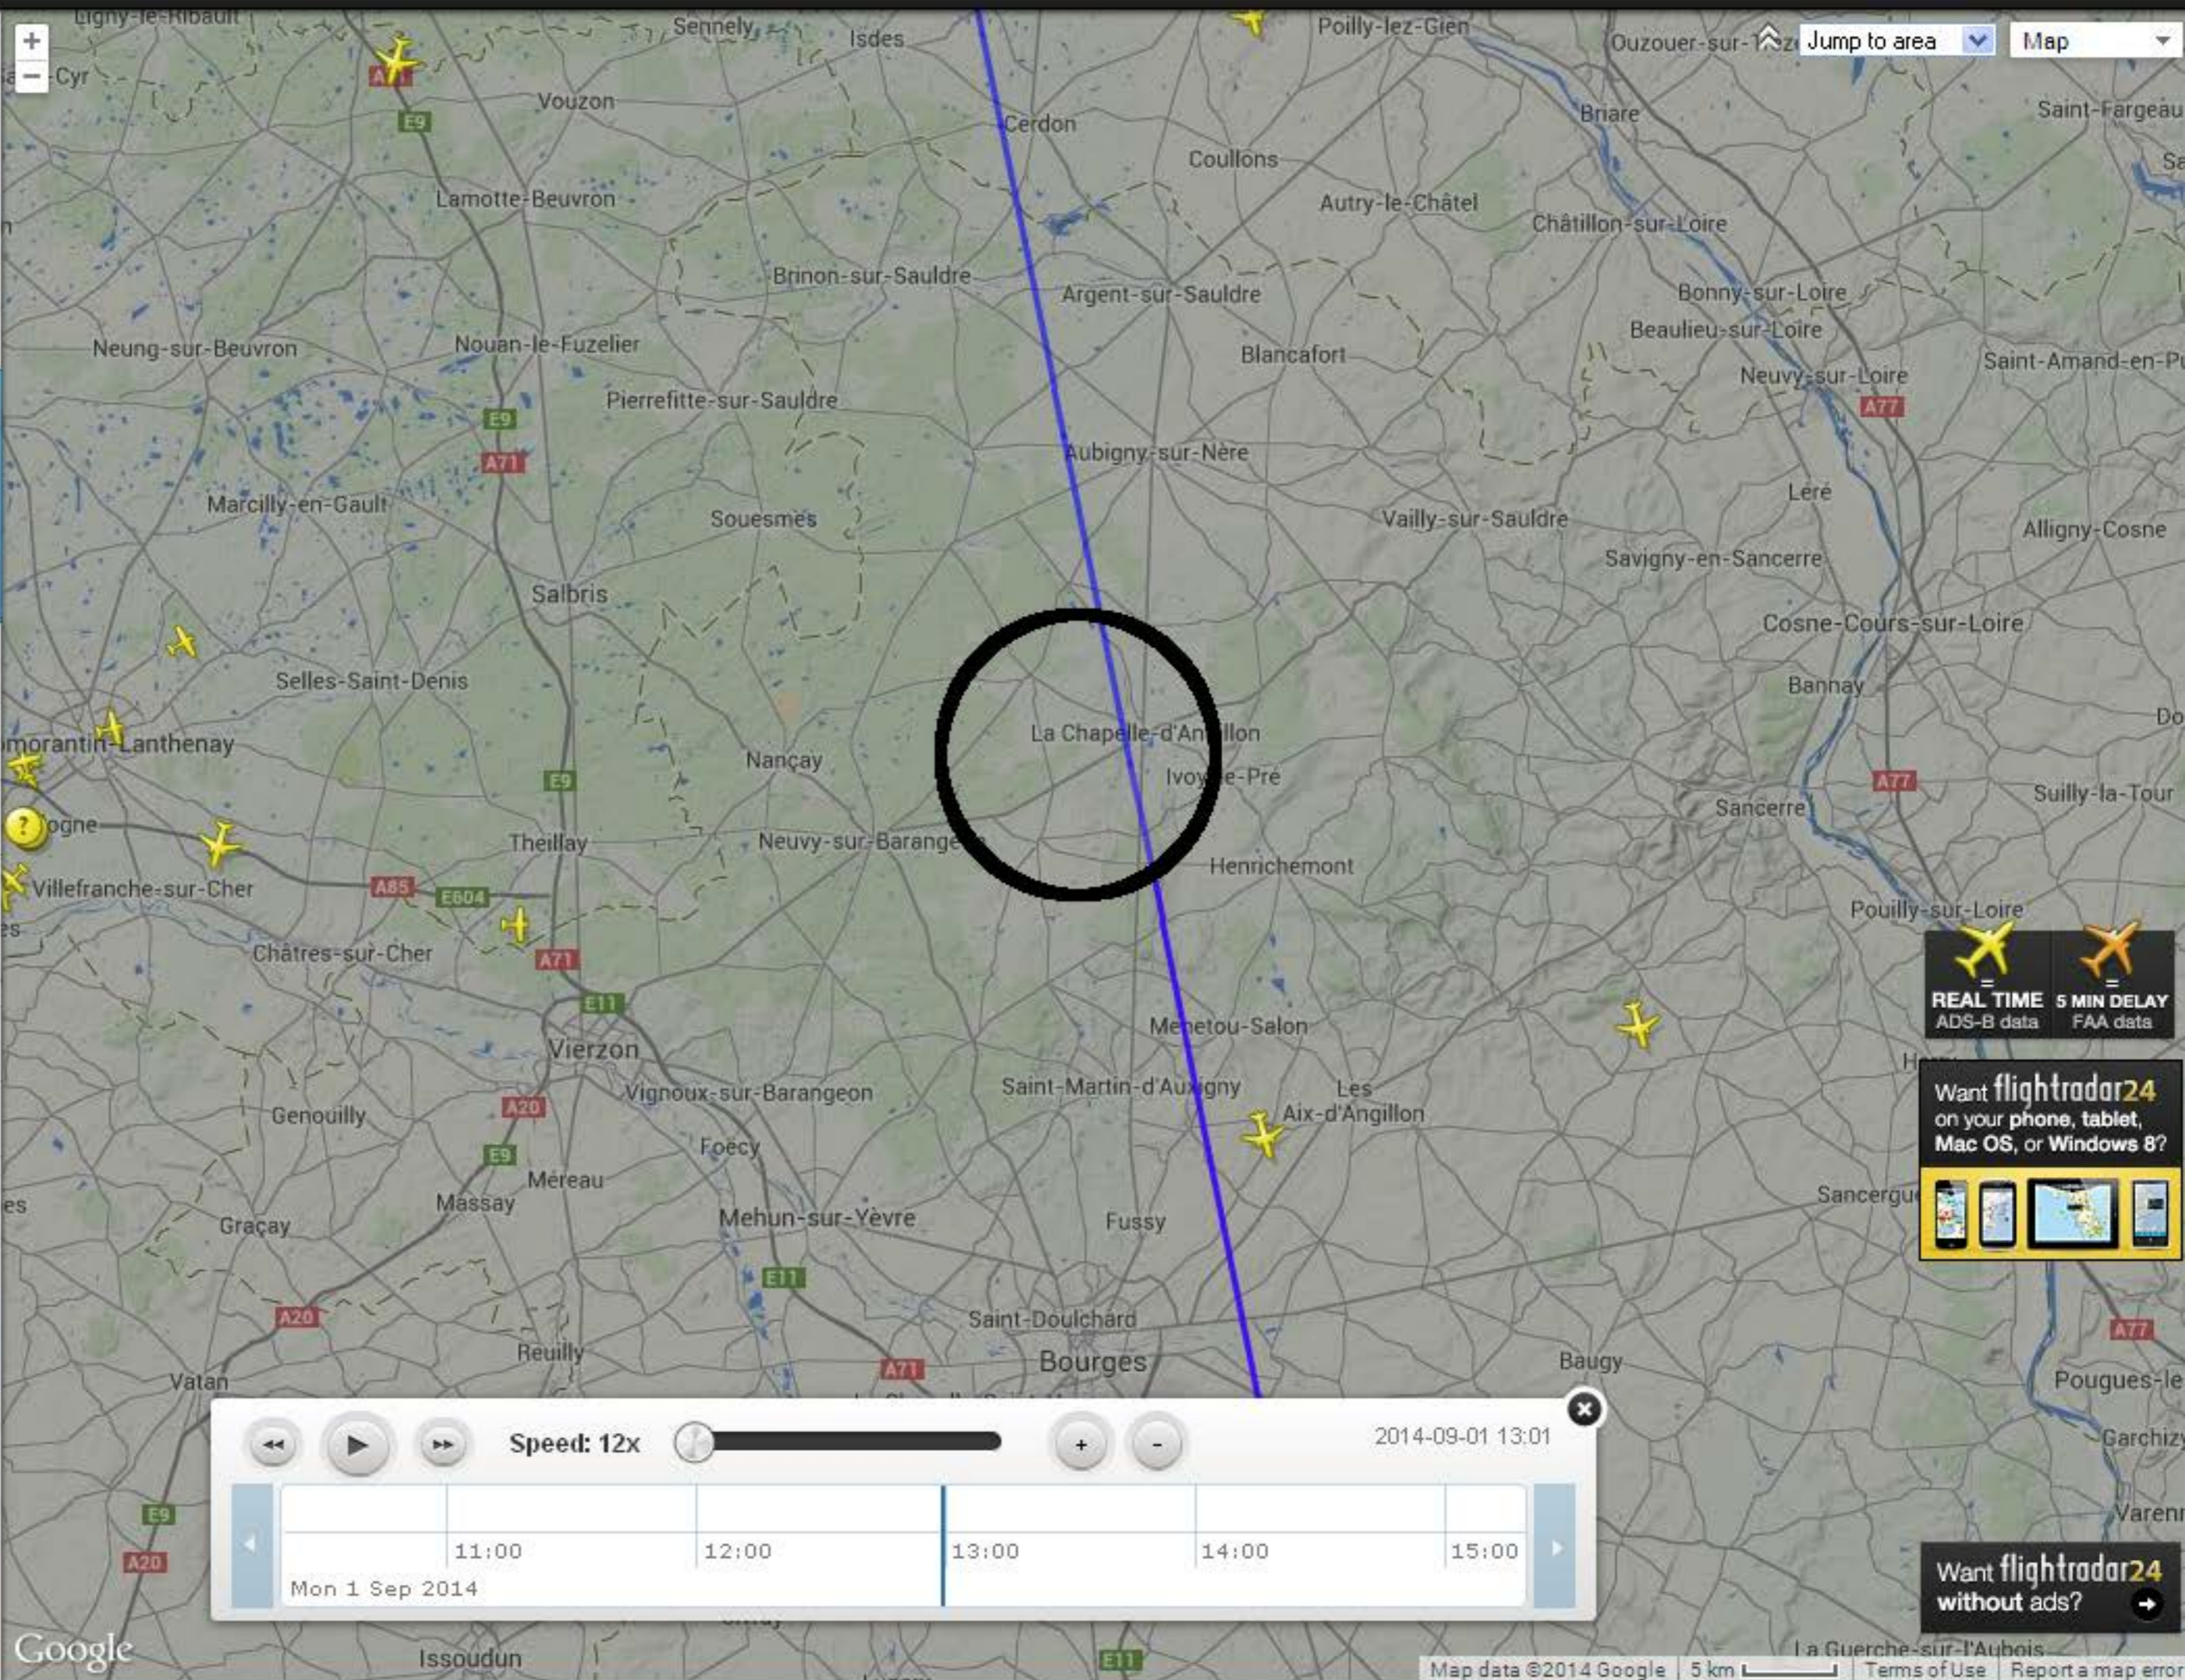

**AF900 / AFR900**  
Air France

**CDG** → **NSI**  
Paris → Yaounde

STD 13:55 CEST STA 19:30 WAT  
ATD 14:34 CEST ETA 19:18 WAT

3D

Aircraft	(B772)
<b>Boeing 777-228ER</b>	
Registration	(3949F5)
<b>F-GSPV</b>	
Altitude	Vertical Speed
<b>29,625 ft</b>	<b>+1024 fpm</b>
Speed	Track
<b>525 kt</b>	<b>169°</b>
Latitude	Longitude
<b>47.2312</b>	<b>2.495</b>
Radar	Squawk
<b>F-LFQG2</b>	<b>7647</b>

Want flightradar24 without ads?

Alexis Boidron

**AH1019 / DAH1019**  
Air Algerie

**ORY** → **BJA**  
Paris → Bejaia

STD 13:55 CEST STA 15:10 CET  
ATD 14:45 CEST ETA 15:23 CET

Aircraft	(B738)
<b>Boeing 737-8D6</b>	
Registration	(OA001B)
<b>7T-VJM</b>	
Altitude	Vertical Speed
<b>28,800 ft</b>	<b>+1920 fpm</b>
Speed	Track
<b>510 kt</b>	<b>169°</b>
Latitude	Longitude
<b>47.2975</b>	<b>2.4586</b>
Radar	Squawk
<b>F-LFL01</b>	<b>7657</b>

**Farming Simulator**

TELECHARGER ICI!

**AF860** / AFR860  
Air France

**CDG** → **LFW**  
Paris → Lome

STD 13:45 CEST STA 18:05 GMT  
ATD 14:42 CEST ETA 18:20 GMT

3D

Aircraft	(A343)
<b>Airbus A340-313X</b>	
Registration	(392F34)
<b>F-GLZU</b>	
Altitude	Vertical Speed
<b>30,350 ft</b>	<b>+1024 fpm</b>
Speed	Track
<b>514 kt</b>	<b>168°</b>
Latitude	Longitude
<b>47.0121</b>	<b>2.5245</b>
Radar	Squawk
<b>F-LFP01</b>	<b>7617</b>

Vols Hotels Voiture

Aller retour  Aller simple

Ville de départ Ville d'Arrivée

Du 11/09/20 Au 18/09/20

Adultes 1

Rechercher

Add to Google

Speed: 12x