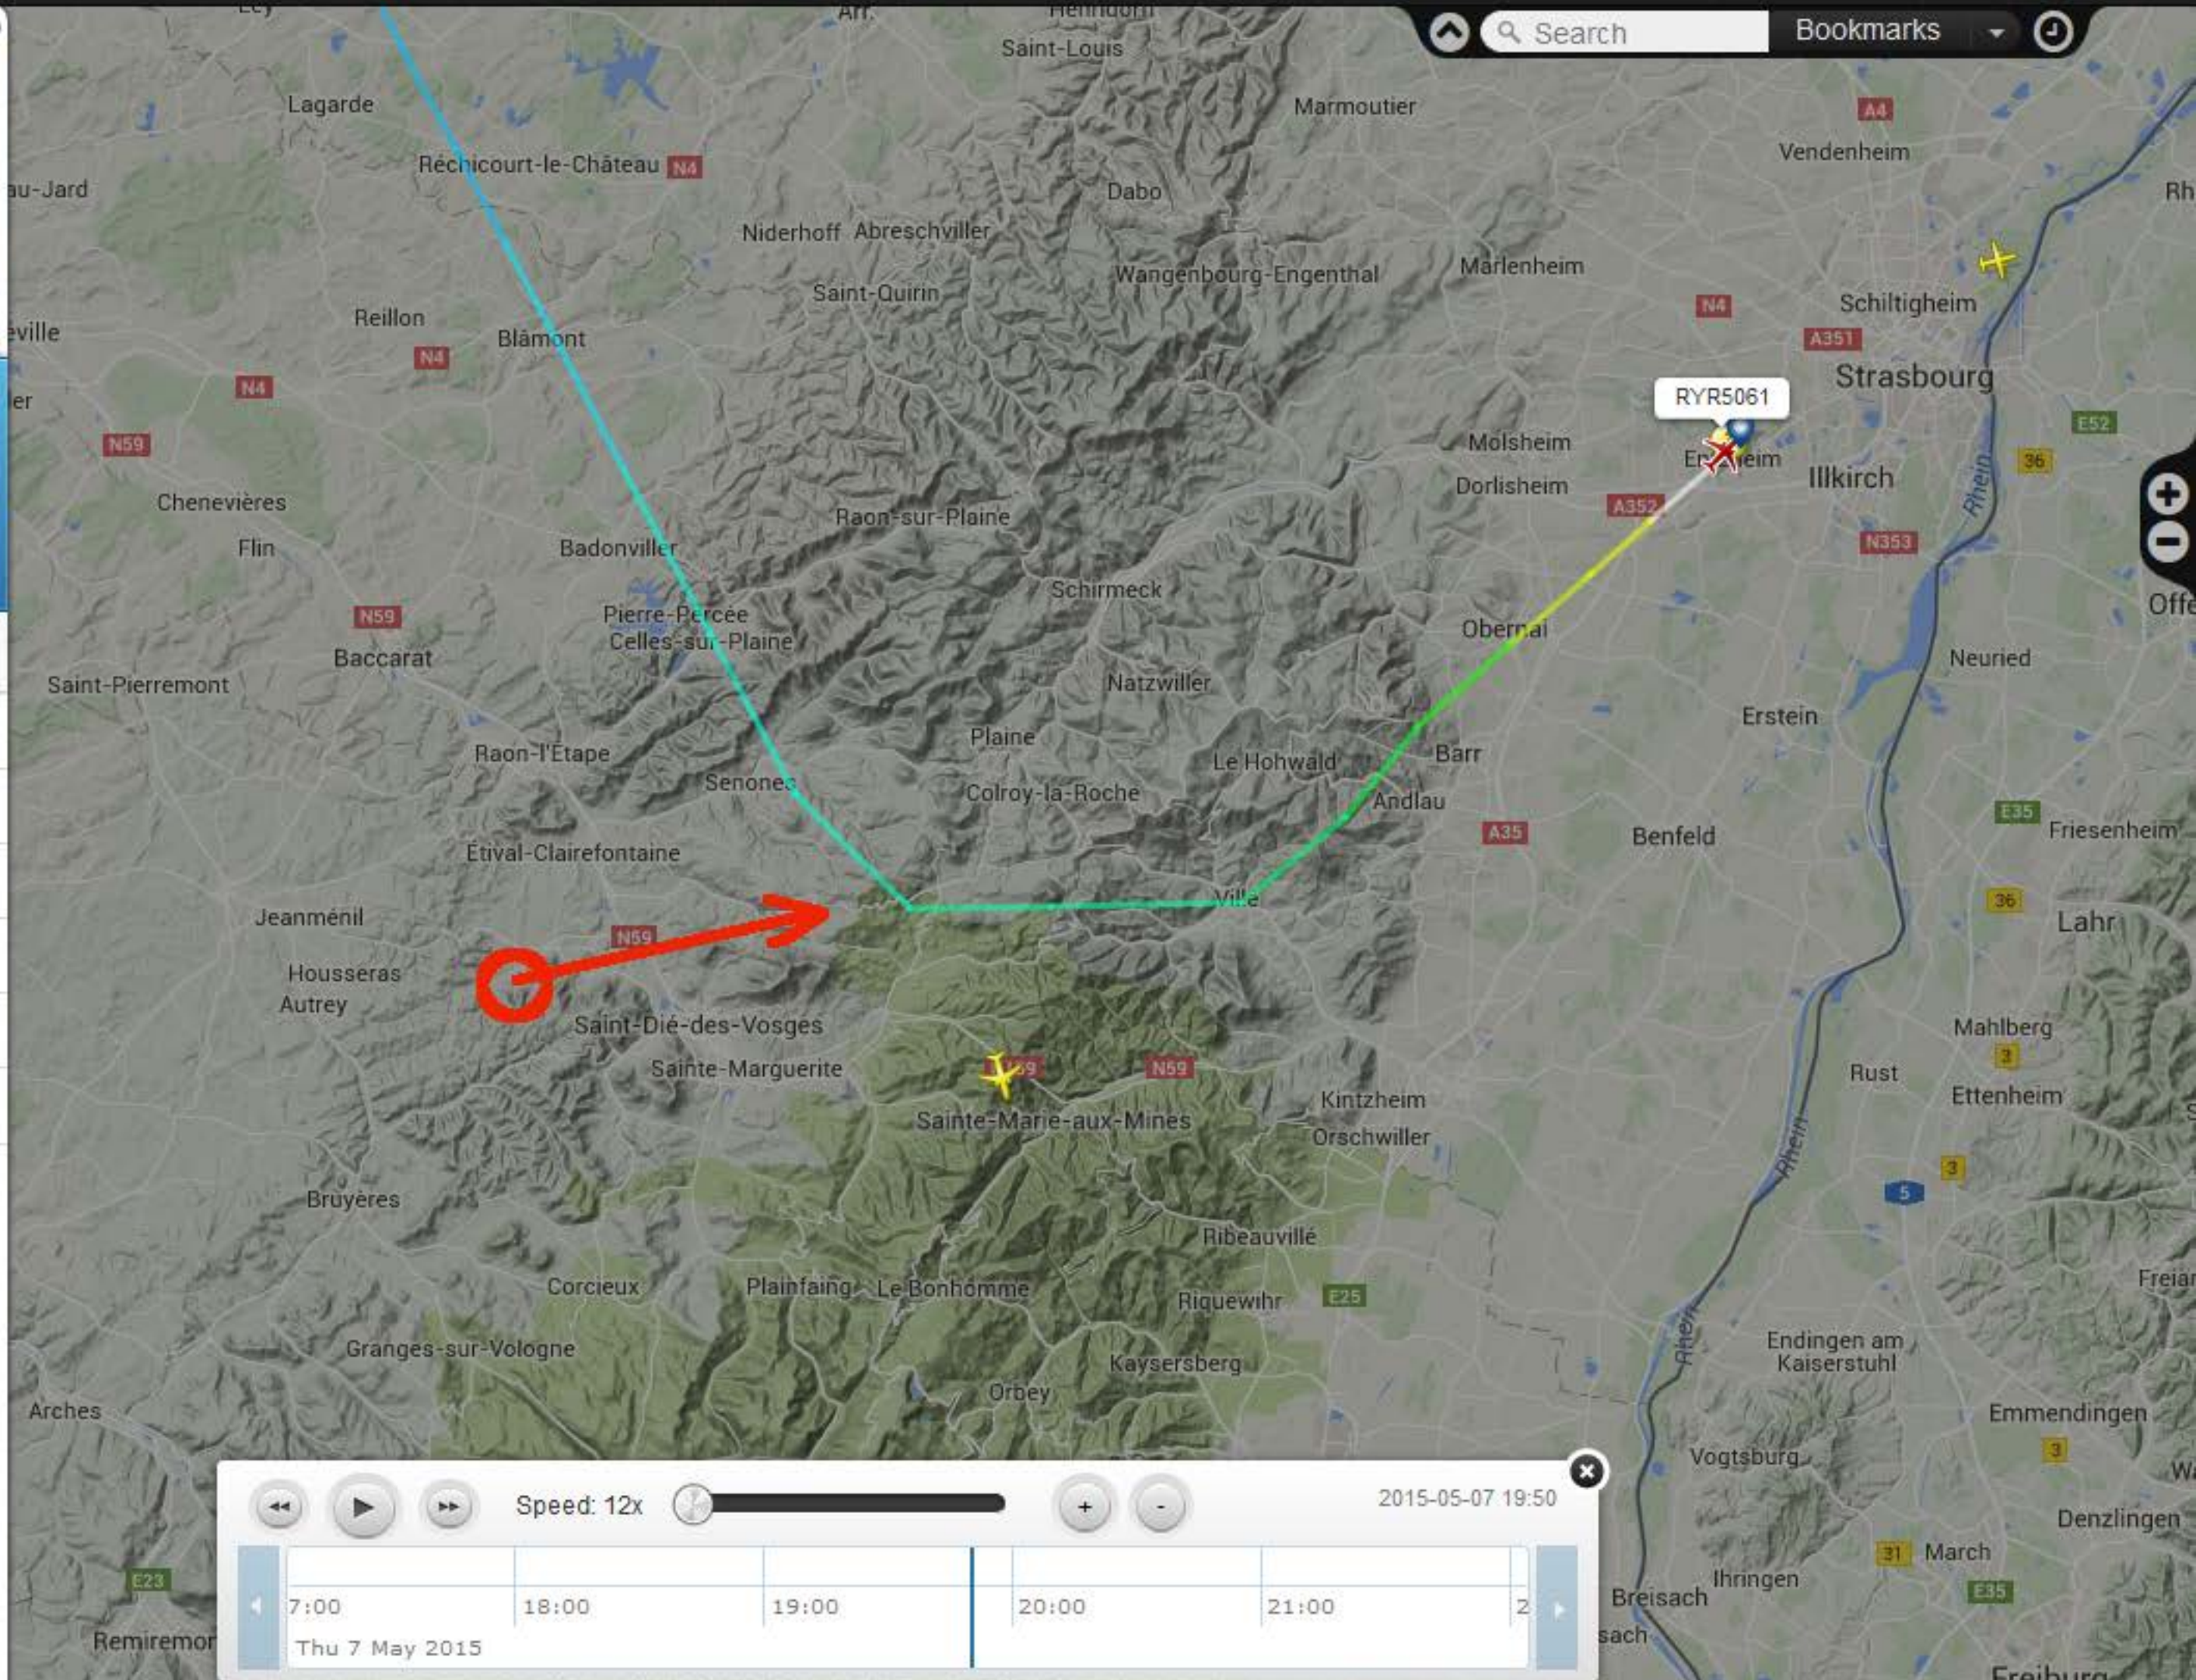

FR5061 / RYR5061  
Ryanair

STN → SXB  
London → Strasbourg

STD 18:30 BST    STA 21:00 CEST  
ATD 19:10 BST    ETA 21:50 CEST

3D

Aircraft	Boeing 737-8AS	(B738)
Registration	EI-EXE	(4CAA60)
Altitude	7,075 ft	Vertical Speed -640 fpm
Speed	251 kt	Track 88°
Latitude	48.3416	Longitude 7.3077
Radar	F-LFST1	Squawk 2035

Speed: 12x

2015-05-07 19:45

7:00 18:00 19:00 20:00 21:00 22:00

Thu 7 May 2015

FR5061 / RYR5061  
Ryanair

**STN** → **SXB**  
London → Strasbourg

STD 18:30 BST    STA 21:00 CEST  
ATD 19:10 BST    ETA 21:50 CEST

3D

⏪ ⏩ ⏴ ⏵

Aircraft	Boeing 737-8AS	(B738)
Registration	EI-EXE	(4CAA60)
Altitude	0 ft	Vertical Speed 0 fpm
Speed	105 kt	Track 47°
Latitude	48.5364	Longitude 7.625
Radar	F-LFST1	Squawk 2035

Speed: 12x

2015-05-07 19:50