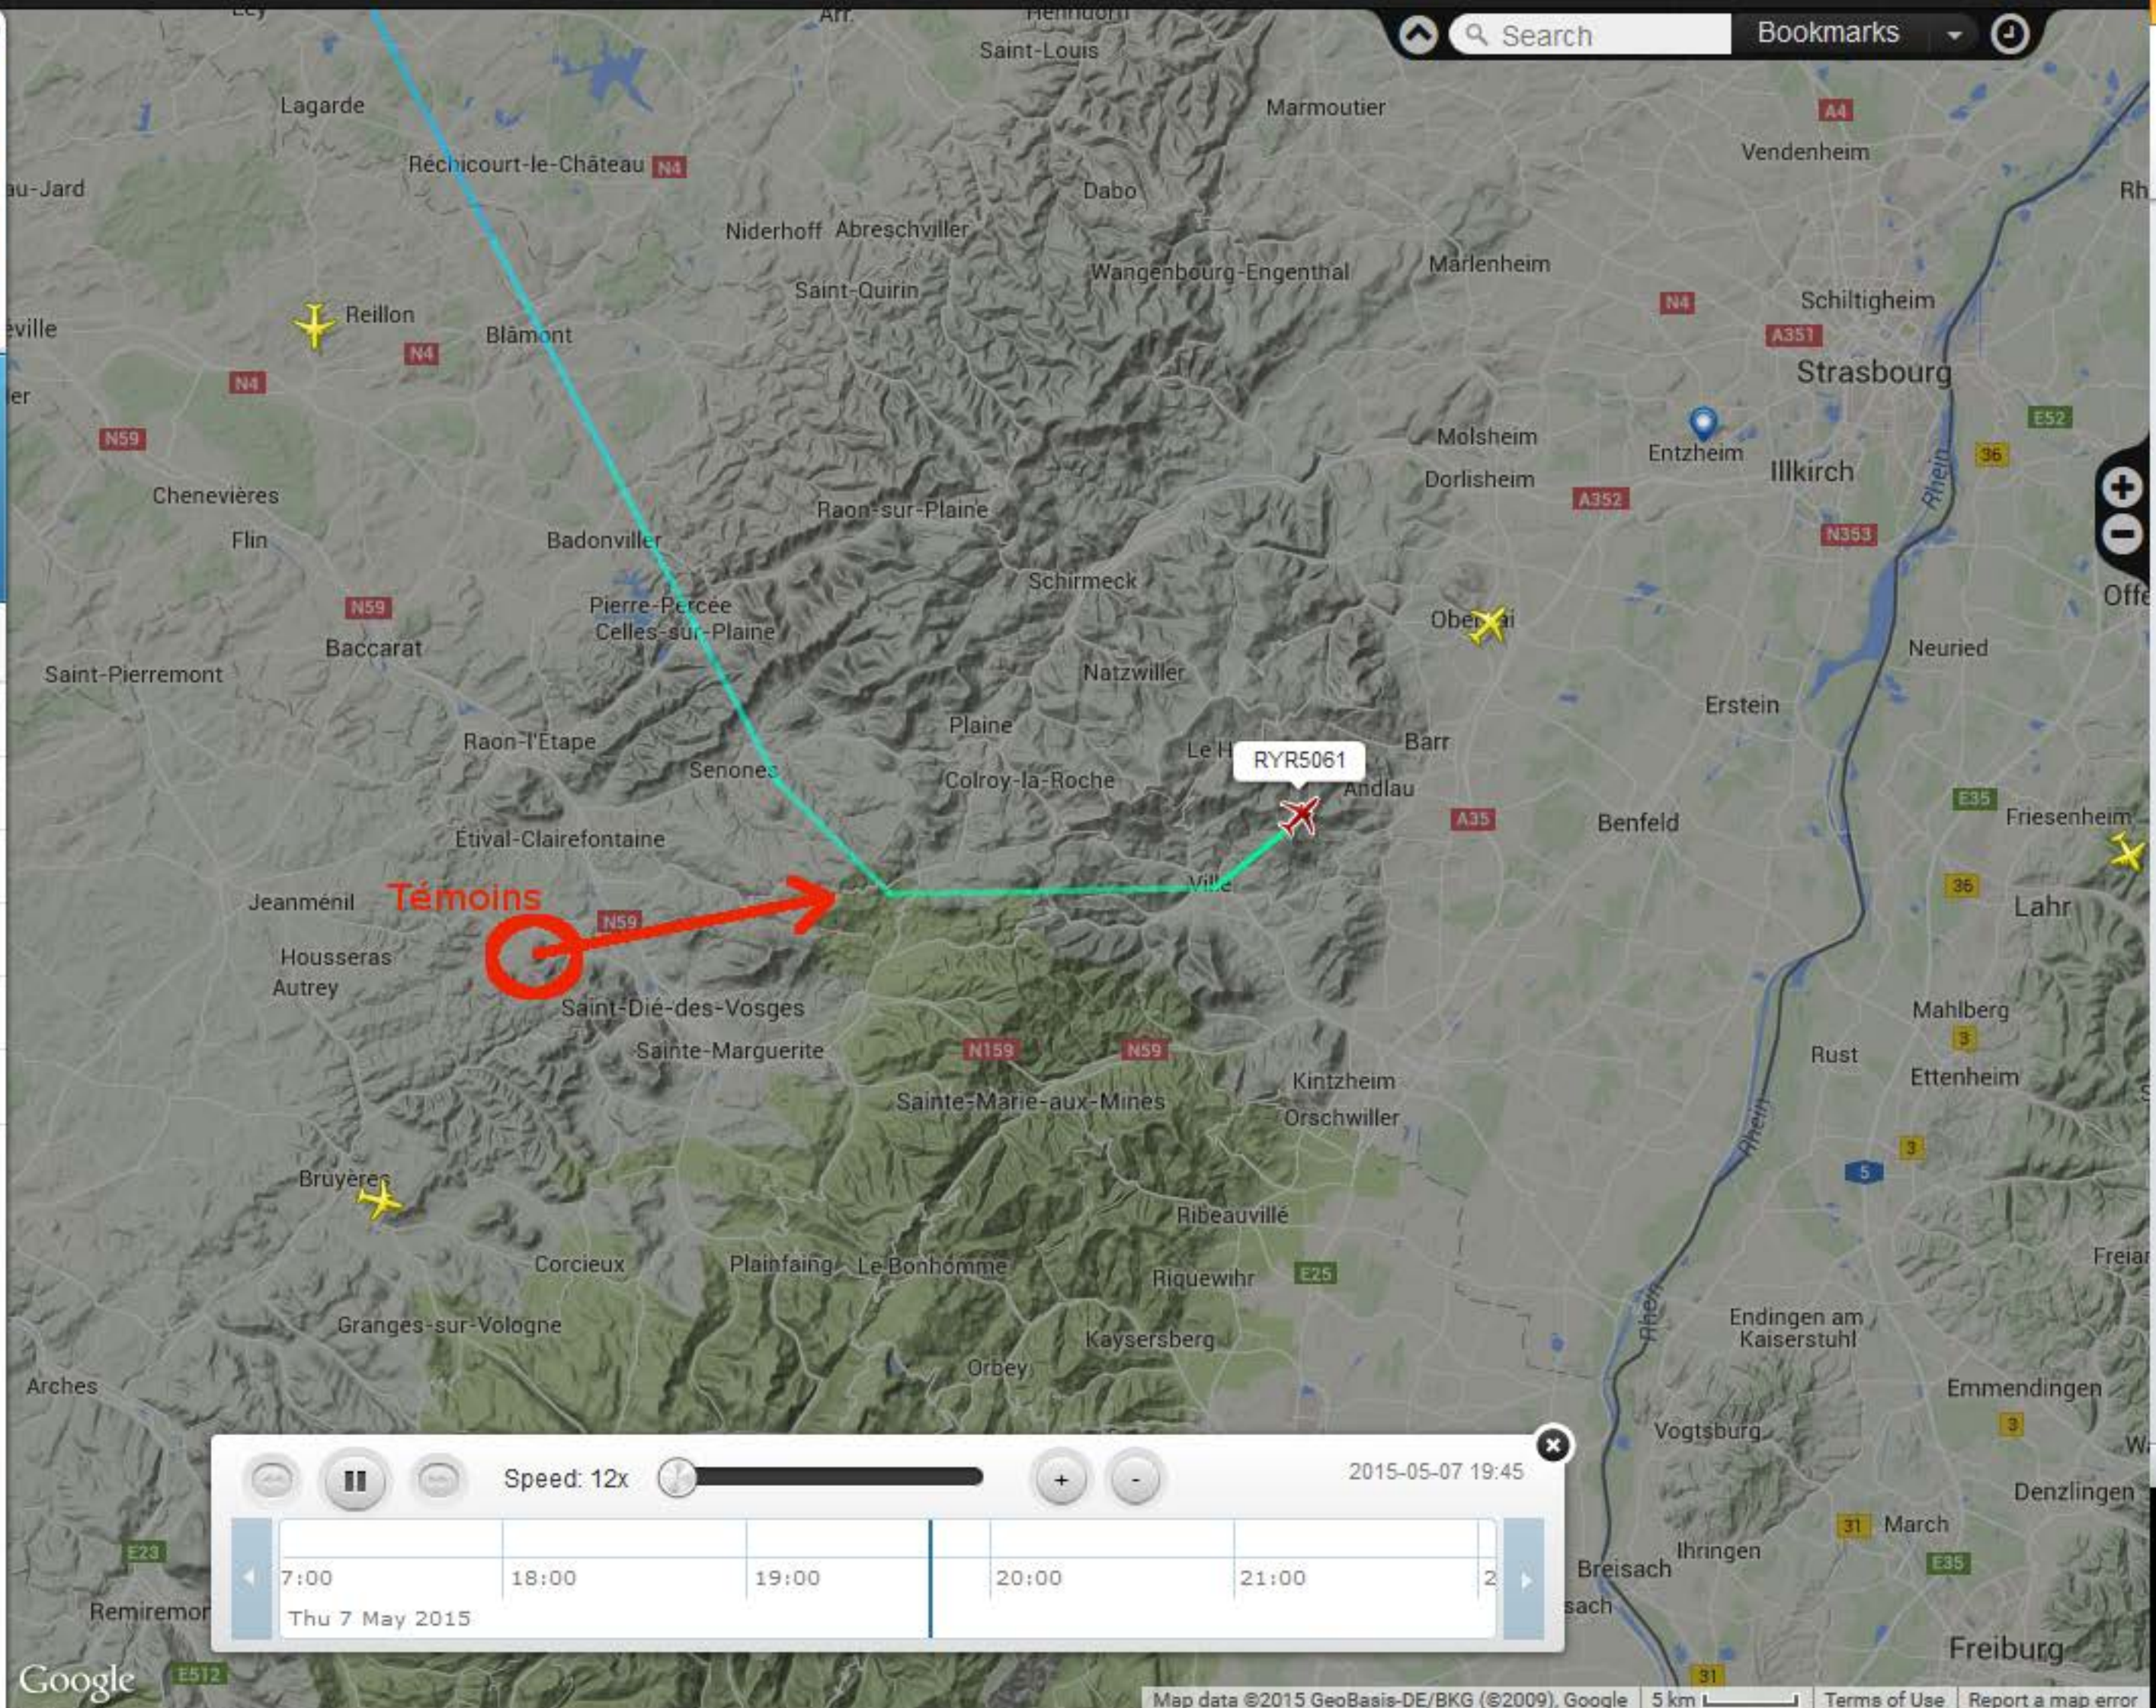

FR5061 / RYR5061  
Ryanair

STN → SXB  
London → Strasbourg

STD 18:30 BST    STA 21:00 CEST  
ATD 19:10 BST    ETA 21:50 CEST

3D

Aircraft	Boeing 737-8AS	(B738)
Registration	EI-EXE	(4CAA60)
Altitude	7,075 ft	Vertical Speed -640 fpm
Speed	251 kt	Track 88°
Latitude	48.3416	Longitude 7.3077
Radar	F-LFST1	Squawk 2035

Speed: 12x

2015-05-07 19:45

7:00 18:00 19:00 20:00 21:00 22:00

Thu 7 May 2015

FR5061 / RYR5061  
Ryanair

**STN** → **SXB**  
London → Strasbourg

STD 18:30 BST    STA 21:00 CEST  
ATD 19:10 BST    ETA 21:50 CEST

3D

⏪ ⏩ ⏴ ⏵

Aircraft	Boeing 737-8AS	(B738)
Registration	EI-EXE	(4CAA60)
Altitude	0 ft	Vertical Speed 0 fpm
Speed	105 kt	Track 47°
Latitude	48.5364	Longitude 7.625
Radar	F-LFST1	Squawk 2035

Speed: 12x

2015-05-07 19:50