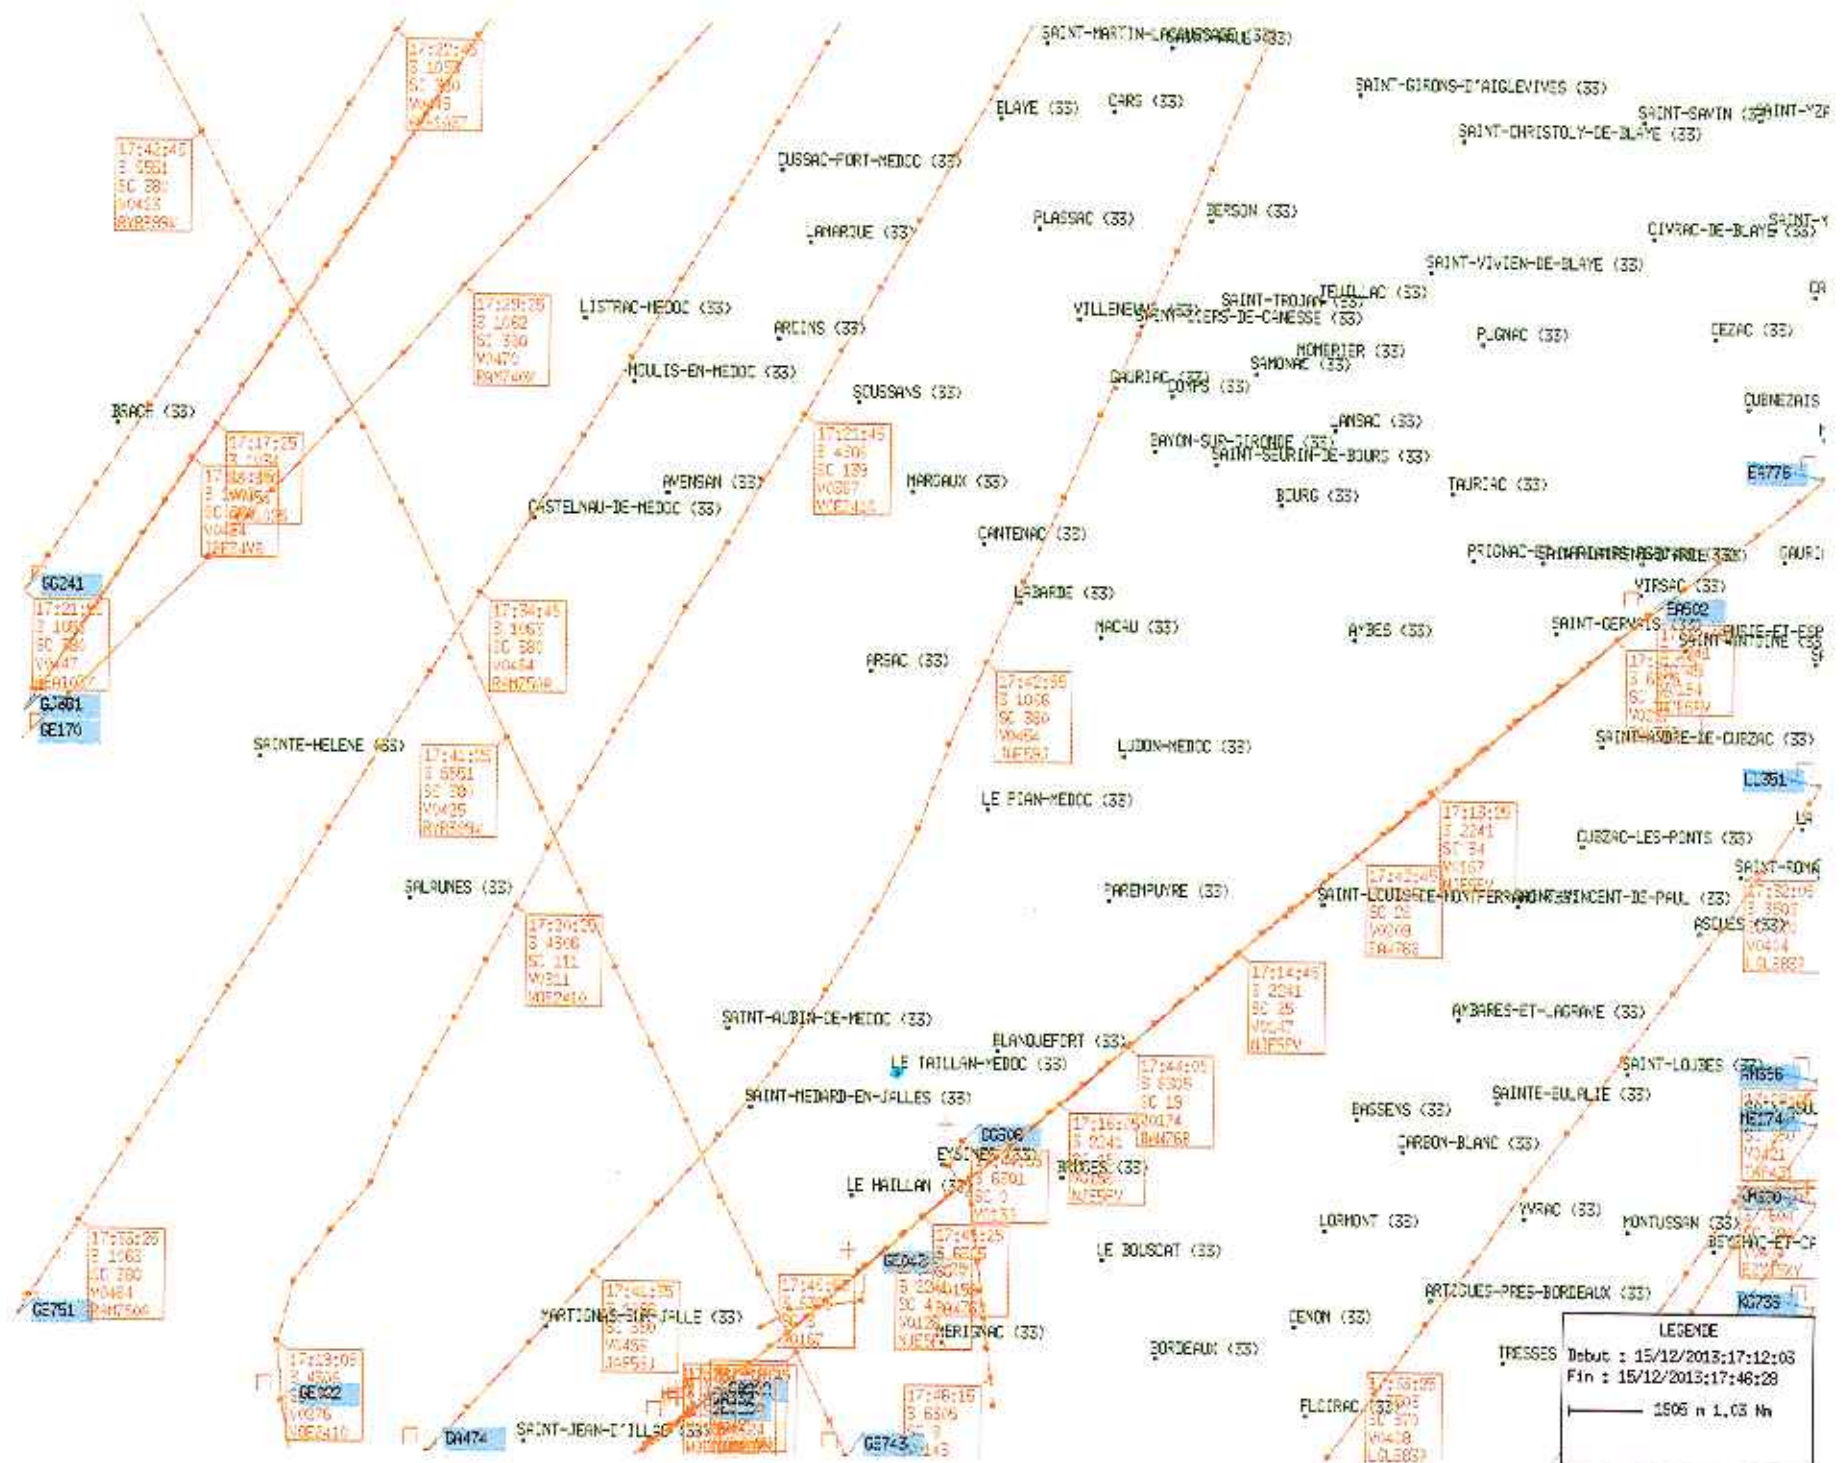

LEGENDE
 Debut : 15/12/2013:17:12:03
 Fin : 15/12/2013:17:46:28
 1:906 n 1.03 km

LEGENDE
 Presses Debut : 15/12/2013:17:12:03
 Fin : 15/12/2013:17:46:28
 — 1506 n. 1,03 Nm