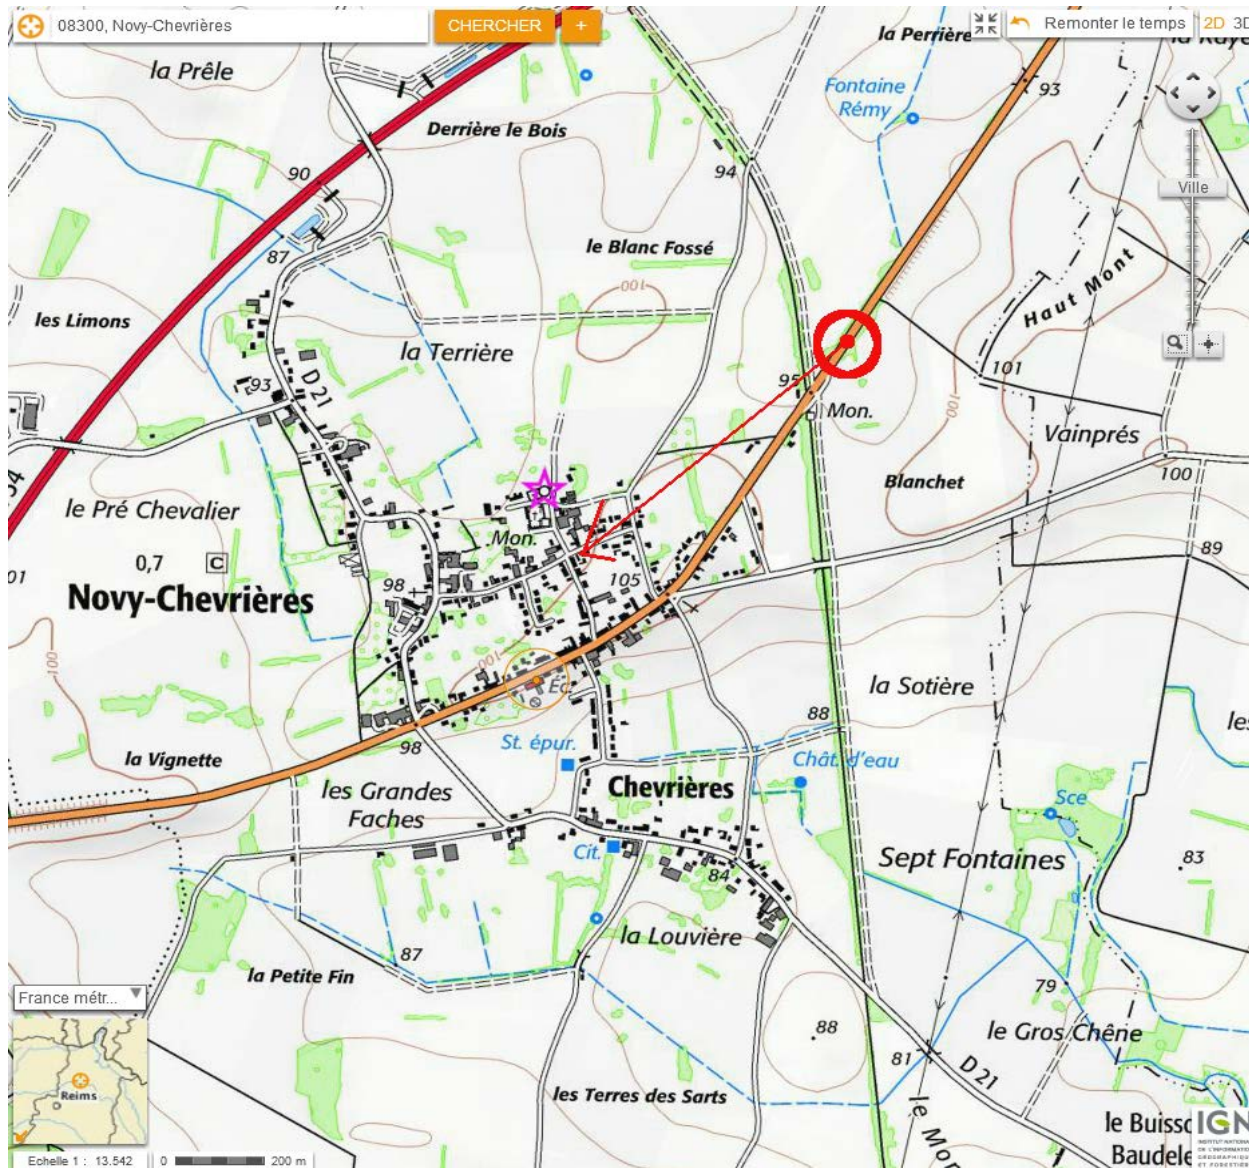

ARDENNES (08) : lieux d'observation pour la nuit du 30 au 31 octobre 1957.

Rond rouge : lieu d'observation
Flèche rouge : direction d'observation