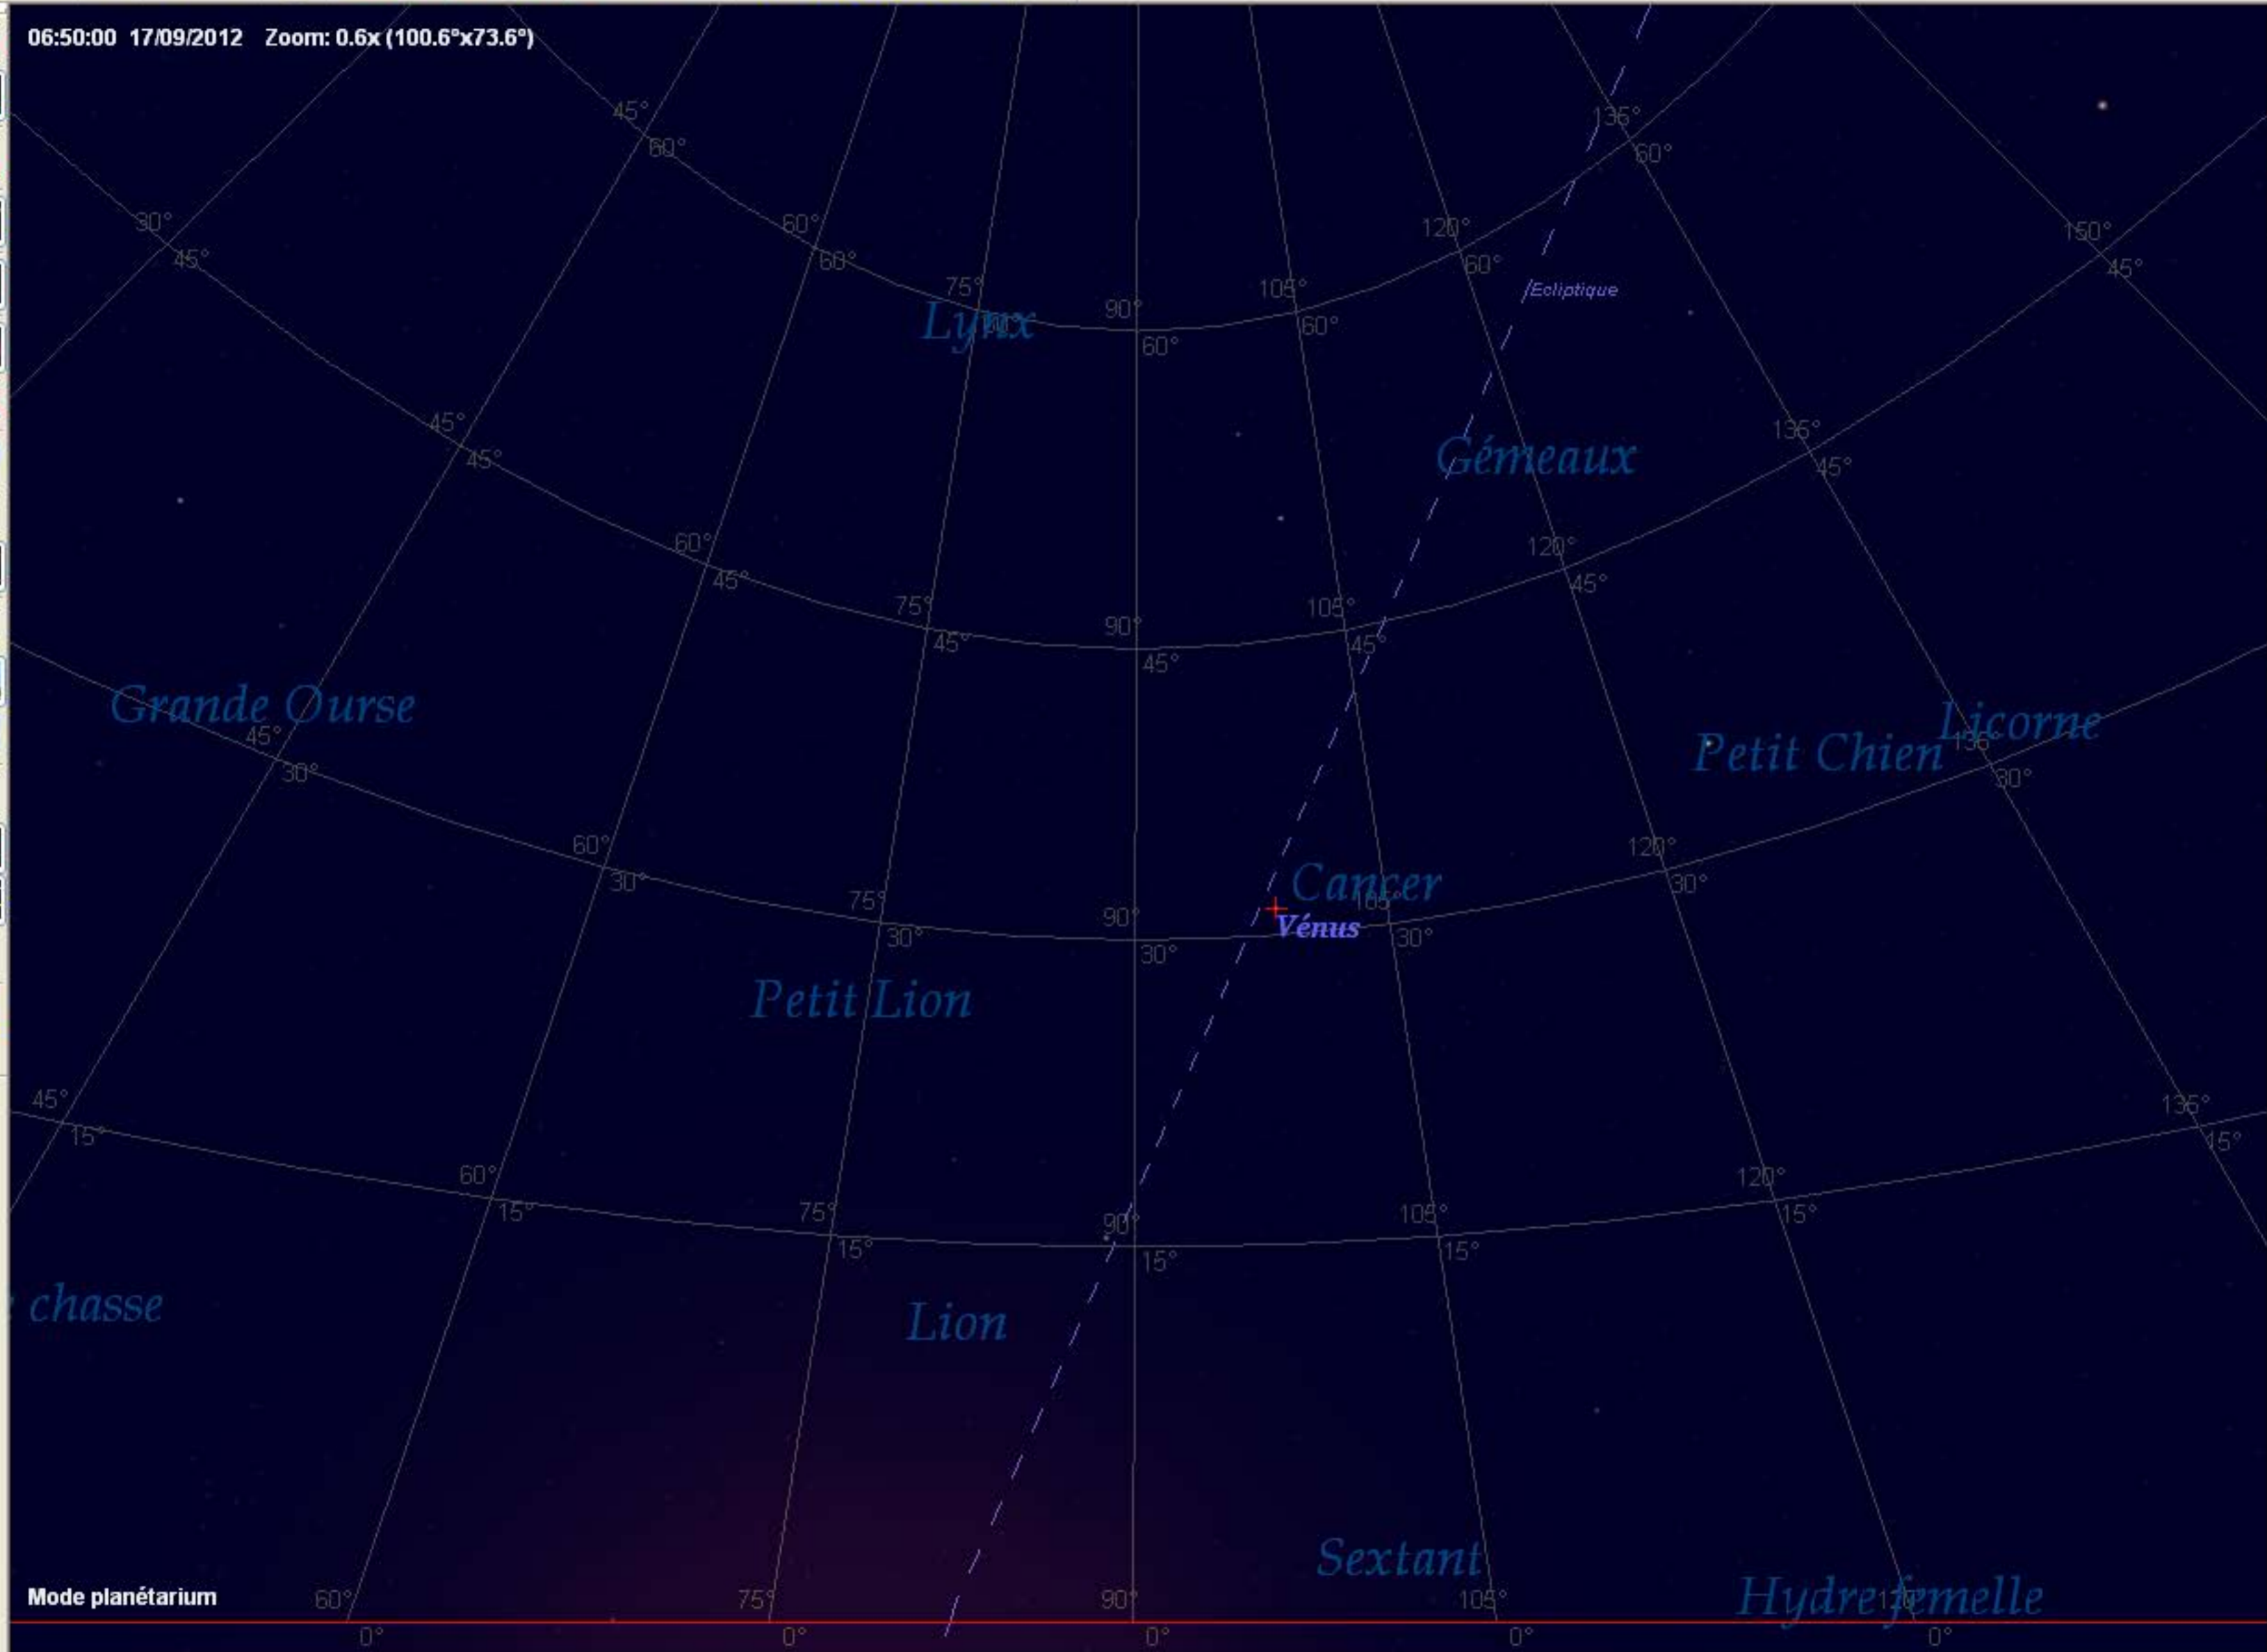

06:50:00 17/09/2012 Zoom: 0.6x (100.6°x73.6°)

Mode planétarium