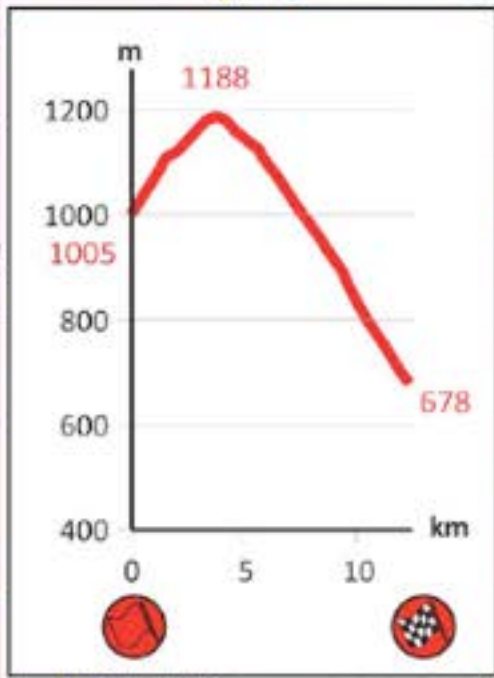

84^e EDITION

COL DE L'ORME - SAINT-LAURENT

Col de l'Orme

Saint-Laurent

DIMANCHE / SUNDAY 24.01

ES/SS 14-16

km 12,07

FERMETURE DE LA ROUTE / CLOSING ROAD

**6h00
... 14h30**

PREMIÈRE VOITURE / FIRST CAR IN DUE

ES 14 9h08

ES 15 12h08