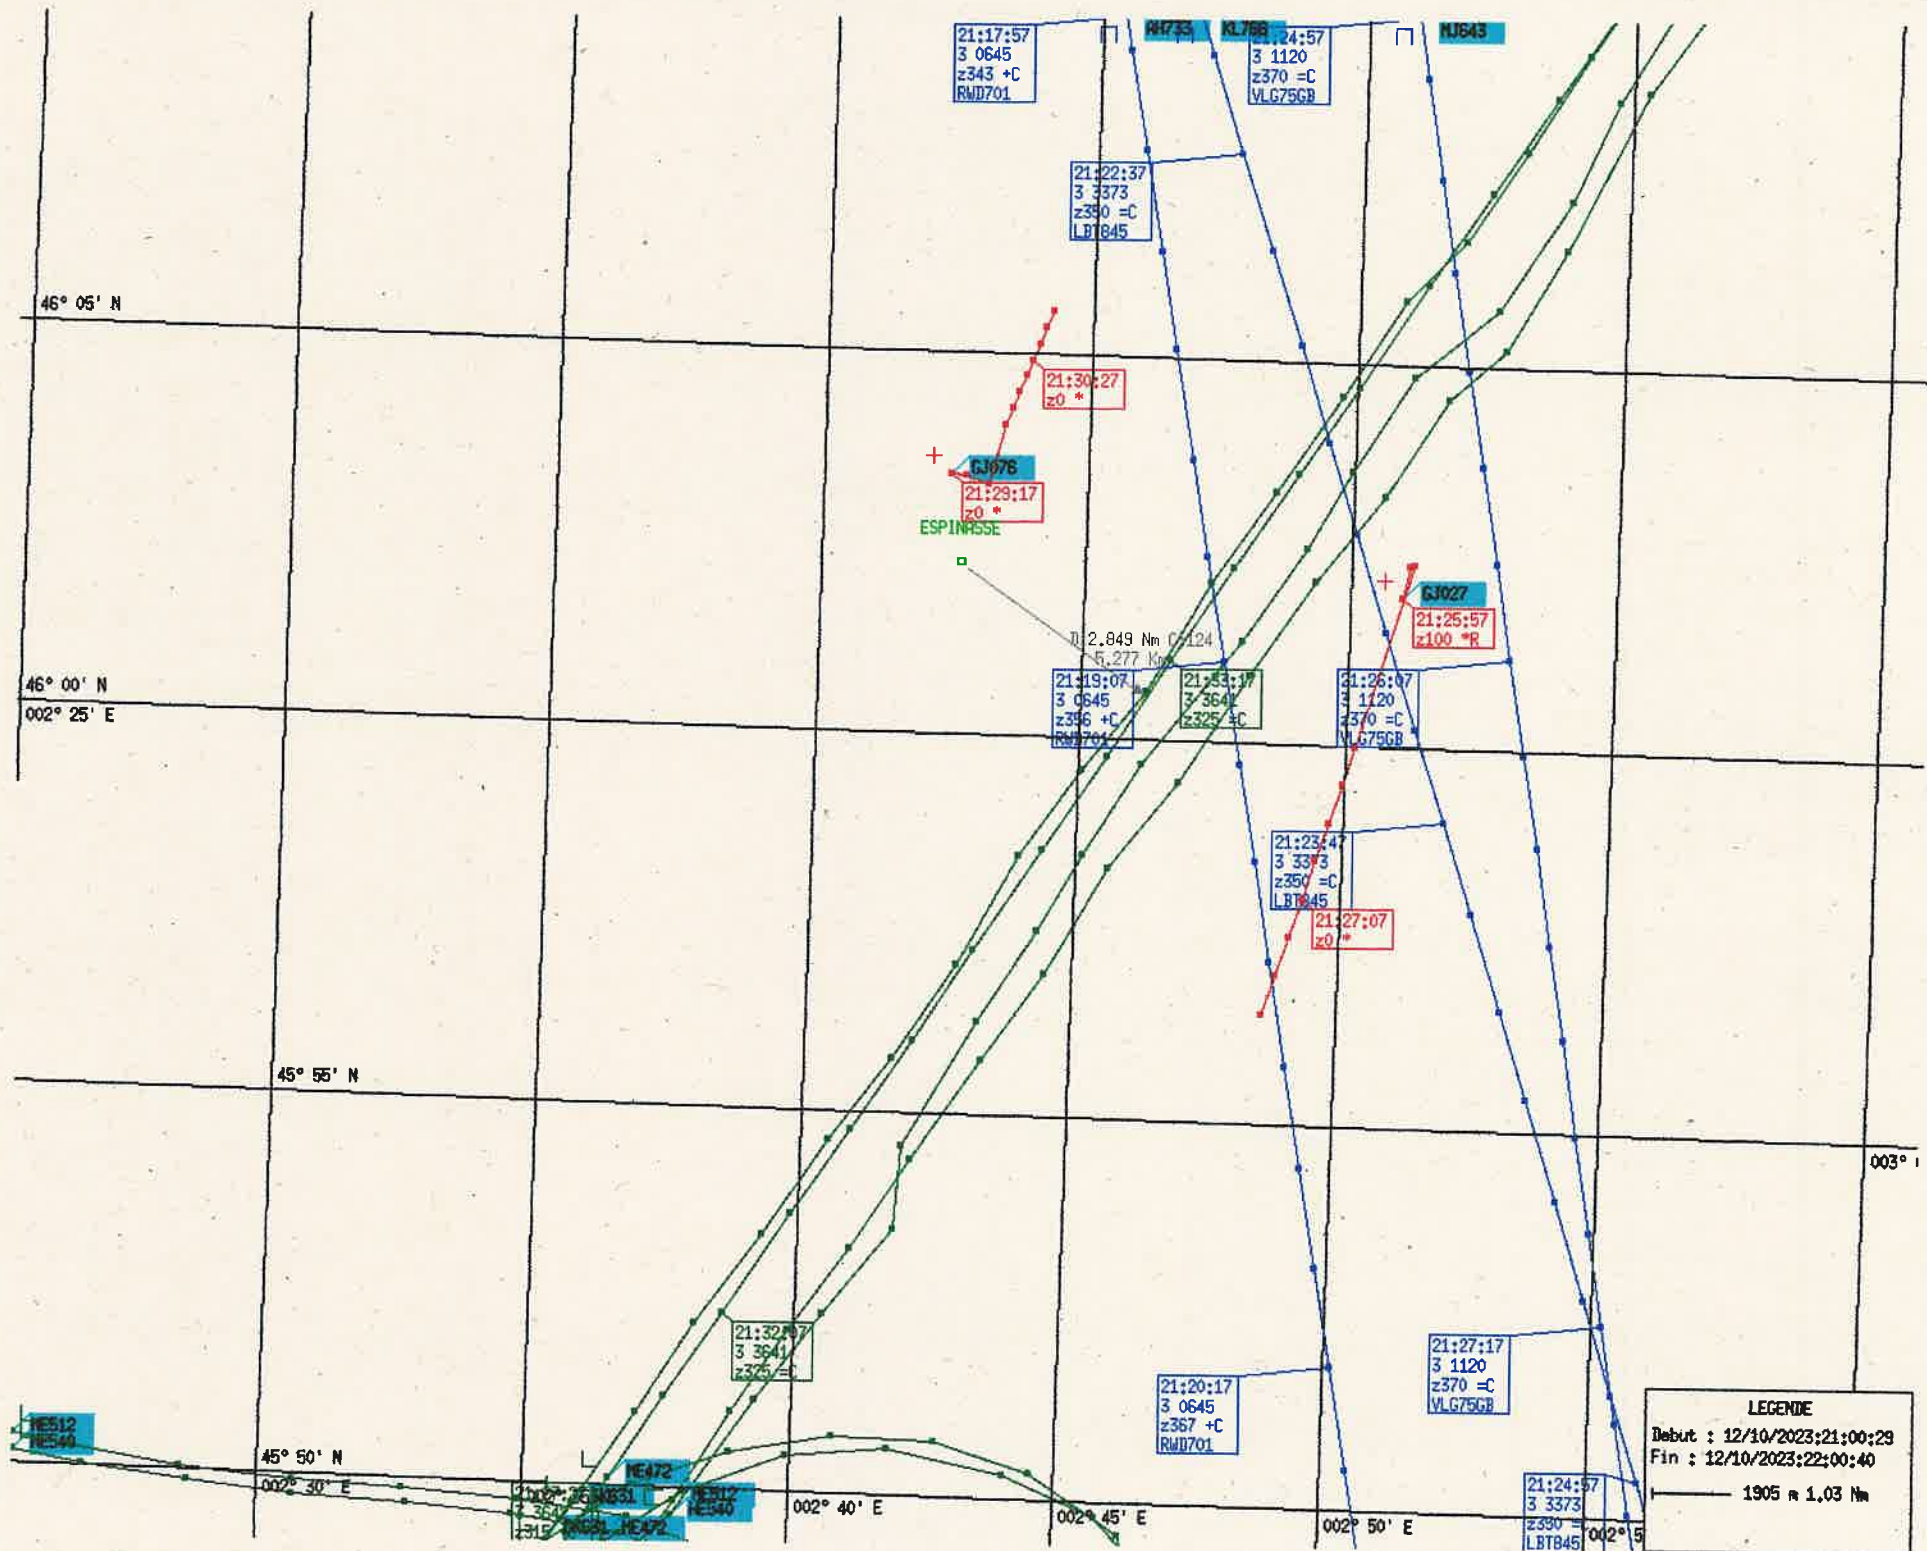

LEGENDE  
 Debut : 12/10/2023:21:00:29  
 Fin : 12/10/2023:22:00:40  
 — 762 n 0,41 Nm

LEGENDE  
 Debut : 12/10/2023:21:00:29  
 Fin : 12/10/2023:22:00:40  
 1905 m 1.03 Nm